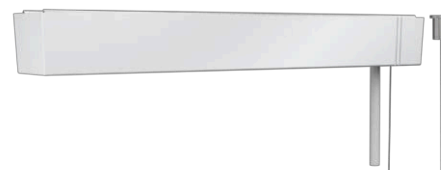

Zubehör - Dekor-Seilaufhängung mit Deckenzylinder

Baldachin rechteckig L=317mm vw, Deckenzylinder Metall, 2 Seile D=1,2 L=1900; Gehäusefarbe verkehrsweiß RAL 9016/weiß; Light Control: netlife flex 10X inaktiv; Regiolux Klassifizierung: netlife flex; Steuersignal: DALI, Funk; Anzahl Betriebsgeräte (max): 32; Kommunikation: Bluetooth; App Name: Casambi, 4remote BT; Systemkompatibilität: easy01S; flex 10; flex 10X; flex 10L; flex 37; flex 39; Hinweis: kompatibel mit Casambi; Anwendung: Büro, Besprechungsräume, Neberräume, Retail, Industrie, Logistik, Flure, Garagen, Klassenzimmer; Funktion: Bewegungserfassung*, Corridor Funktion*, Guided Light*, HCL (nur mit DT8 Leuchten), Präsenzerkennung*, Tageslichtregelung*, Tunable White (nur mit DT8 Leuchten), manuelles Dimmen, *nur mit Zubehör möglich. Abhänge-Set mit integriertem Empfänger Bedienung und Konfiguration über die Casambi App.

KENNDATEN

Bestellnummer	91101125121
EAN-Nummer	4020863422890
Stat. Waren-Nr.	94059900
Prüfzeichen	Indoor, CE

ELEKTROTECHNIK

Verdrahtung	5x0.75mm²
Bestellnummer	91101125121

Maße

L	317 mm	Länge
B	44.5 mm	Breite
H	39 mm	Höhe

DEEP-LINK

<https://www.regiolux.de/de/article/91101125121>