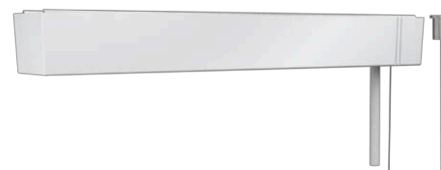

Zubehör - Dekor-Seilaufhängung mit Deckenzylinder

Baldachin rechteckig L=317mm ww, Deckenzylinder Metall, 2 Seile D=1,2 L=1900; Gehäusefarbe verkehrsweiß RAL 9016; . Anschlussleitung 5x0,75. Light Control: netlife flex 10L; Regiolux Klassifizierung: netlife flex; Steuersignal: DALI, Funk; Anzahl Betriebsgeräte (max): 5; Kommunikation: Bluetooth; App Name: Casambi, 4remote BT; Systemkompatibilität: flex 10; flex 10X; flex 10L; flex 37; flex 39; Hinweis: kompatibel mit Casambi; Anwendung: Büro, Besprechungsräume, Nebenräume, Retail, Flure, Garagen, Klassenzimmer, Sportsstätten; Funktion: Bewegungserfassung*, Corridor Funktion*, Guided Light*, HCL (nur mit DT8 Leuchten), Präsenzerkennung*, Tageslichtregelung, TunableWhite (nur mit DT8 Leuchten), manuelles Dimmen, *nur mit Zubehör möglich. Abhänge-Set mit integriertem Empfänger Bedienung und Konfiguration über die Casambi App.

KENNDATEN

Bestellnummer	91101025121
EAN-Nummer	4020863377725
Stat. Waren-Nr.	94059900
Prüfzeichen	Indoor, CE

ELEKTROTECHNIK

Verdrahtung	5x0.75mm²
Bestellnummer	91101025121

Maße

L	317 mm	Länge
B	44.5 mm	Breite
H	39 mm	Höhe

DEEP-LINK

<https://www.regiolux.de/de/article/91101025121>