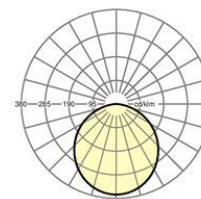

LICHTTECHNIK

Bestückung	LED, Farbwiedergabe/Lichtfarbe CRI ≥ 80 / 4000K
Farbortoleranz (MacAdam)	3SDCM
Bemessungslichtstrom	4265lm
LED-Lebensdauer	50000h L90/B10 (Tq 25°C)
Leuchten Lichtausbeute	153lm/W
UGR q/l	21.0 / 20.9

MECHANIK

Gehäusefarbe	verkehrsweiß RAL 9016
Abmessungen (LxBxH/DxH)	597mm x 597mm x 81mm
Tiefe	81mm
Deckensystem	Decken mit sichtbaren T-Schienen [s-TS] (600x600mm)
Einbautiefe	180mm [s-TS]; 180mm [s-TS] min
Gewicht (netto)	4.3kg
Montageart	Einlegemontage

Maße

L	597 mm	Länge
B	597 mm	Breite
H	81 mm	Höhe
T	81 mm	Tiefe
L2	5 mm	Länge Überstand
Ei(min)	180 mm	Deckenabstand minimal - Mindestmaß (sichtbare T-Schiene)
Ei(TS)	180 mm	Deckenabstand minimal - empfohlen (sichtbare T-Schiene)
MLTS1	600 mm	Modulmaß Länge (sichtbare T-Schiene)
MLTS_1/2	600	Modulmaß Länge (sichtbare T-Schiene) 1/2
MBTS1	600 mm	Modulmaß Breite (sichtbare T-Schiene)
MBTS_1/2	600	Modulmaß Breite (sichtbare T-Schiene) 1/2