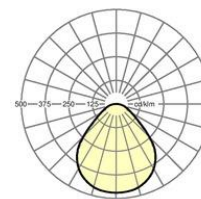

LICHTTECHNIK

Bestückung	LED, Farbwiedergabe/Lichtfarbe CRI ≥ 80 / 4000K
Farbortoleranz (MacAdam)	3SDCM
Bemessungslichtstrom	446lm
LED-Lebensdauer	50000h L90/B10 (Tq 25°C)
Leuchten Lichtausbeute	160lm/W
UGR q/l	18.6 / 18.4

MECHANIK

Gehäusefarbe	verkehrsweiß RAL 9016
Abmessungen (LxBxH/DxH)	597mm x 597mm x 81mm
Tiefe	81mm
Deckensystem	Decken mit sichtbaren T-Schienen [s-TS] (600x600mm)
Einbautiefe	180mm [s-TS]; 180mm [s-TS] min
Gewicht (netto)	4.3kg
Montageart	Einlegemontage

Maße

L	597 mm	Länge
B	597 mm	Breite
H	81 mm	Höhe
T	81 mm	Tiefe
L2	5 mm	Länge Überstand
Ei(min)	180 mm	Deckenabstand minimal - Mindestmaß (sichtbare T-Schiene)
Ei(TS)	180 mm	Deckenabstand minimal - empfohlen (sichtbare T-Schiene)
MLTS1	600 mm	Modulmaß Länge (sichtbare T-Schiene)
MLTS_1/2	600	Modulmaß Länge (sichtbare T-Schiene) 1/2
MBTS1	600 mm	Modulmaß Breite (sichtbare T-Schiene)
MBTS_1/2	600	Modulmaß Breite (sichtbare T-Schiene) 1/2