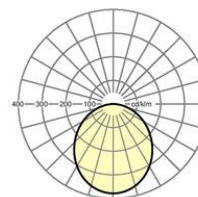

**MECHANIK**

Gehäusefarbe	verkehrsweiß RAL 9016
Abmessungen (LxBxH/DxH)	597mm x 597mm x 81mm
Tiefe	81mm
Deckensystem	Decken mit sichtbaren T-Schienen [s-TS] (600x600mm)
Einbautiefe	180mm [s-TS]; 180mm [s-TS] min
Gewicht (netto)	4.3kg
Kabeleinführung KE	stirnseitig
Montageart	Einlegemontage

**Maße**

L	597 mm	Länge
B	597 mm	Breite
H	81 mm	Höhe
T	81 mm	Tiefe
L2	5 mm	Länge Überstand
Ei(min)	180 mm	Deckenabstand minimal - Mindestmass (sichtbare T-Schiene)
Ei(TS)	180 mm	Deckenabstand minimal - empfohlen (sichtbare T-Schiene)
MLTS1	600 mm	Modulmaß Länge (sichtbare T-Schiene)
MLTS_1/2	600	Modulmaß Länge (sichtbare T-Schiene) 1/2
MBTS1	600 mm	Modulmaß Breite (sichtbare T-Schiene)
MBTS_1/2	600	Modulmaß Breite (sichtbare T-Schiene) 1/2