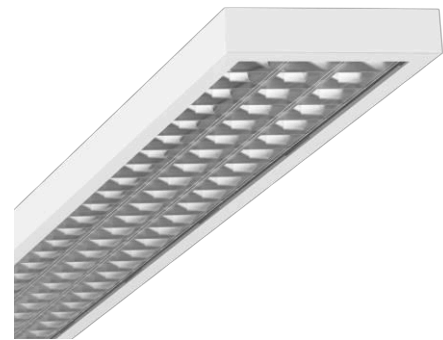

Anbauleuchte - MIRO® Parabolrastrer seidenmatt - direkt strahlend

Stahlblechgehäuse, rechteckiger Querschnitt; geeignet für den Einsatz in Reinnräume und Reinnraumbereiche nach DIN 14644-1; gefertigt nach IPA Vorgaben, sowie den Richtlinien der Qualitätssicherung GMP (Good Manufacturing Practice); Gehäusefarbe verkehrsweiß RAL 9016; Lichtverteilung direkt strahlend mittels reflexionsverstärktem MIRO® Aluminium-Parabolrastrer seidenmatt eloxiert; für Bildschirmarbeitsplätze, rundumblendet nach aktueller Norm DIN-EN 12464-1. Mit klarer Abdeckung aus Verbundsicherheitsglas; LED Treiber Design integriert. Elektrischer Anschluss und Anschluss der Steuerleitung über 5-polige Anschlussklemme in Steckkontakt-Technik; Lichtstrom im Notlichtbetrieb 14798 lm. Die aduna Reinnraumbereichsleuchte ist Gleichspannungstauglich (0/50Hz), für Notlichtleuchten muss eine zusätzliche Kennzeichnung erfolgen. Geeignet für Luftreinheitsklasse ISO 14644-1 Klasse 2 mit exzellenten bis guten Ergebnissen bzgl. Verstoffwechselbarkeit und chemischer Beständigkeit.

MECHANIK

Gehäusefarbe	verkehrsweiß RAL 9016
Abmessungen (LxBxH/DxH)	1473mm x 340mm x 75mm
Deckensystem	ausgeschnittene Decken [AD]
Gewicht (netto)	17kg
Kabeleinführung KE (X/Y)	65mm/150mm
Montageart	Deckenanbau-Einzelmontage, Deckenanbau-Lichtbandmontage, Deckeneinbau-Reinraumdecken, Deckeneinbau-Einzelmontage

Maße

L	1473 mm	Länge
B	340 mm	Breite
H	75 mm	Höhe
A1	1380 mm	Befestigungsabstand Einzelmontage
A3	93 mm	Befestigungsabstand zwischen den Leuchten in Lichtbandanordnung
X	65 mm	Abstand Kabeleinführung zur Leuchtemitte auf der X-Achse (längs)
Y	Allgemeine Garantiebedingungen: https://www.regiolum.de/de/Service/Garantie/ / General warranty conditions: https://www.regiolum.de/en/Service/Warranty	