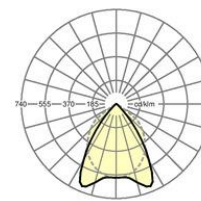

LICHTTECHNIK

Bestückung	LED, Farbwiedergabe/Lichtfarbe CRI ≥ 80 / 5000K
Farbortoleranz (MacAdam)	3SDCM
Photobiologische Sicherheit (Leuchte)	RG0
Bemessungslichtstrom	14798lm
Bemessungslichtstrom-Notlichtbetrieb	14798lm
LED-Lebensdauer	68000h L80/B10 (Tq 35°C), 80000h L80/B10 (Tq 25°C), 37000h L90/B10 (Tq 25°C)
Leuchten Lichtausbeute	121lm/W
UGR q/l	15.3 / 19.3

MECHANIK

Gehäusefarbe	verkehrsweiß RAL 9016
Abmessungen (LxBxH/DxH)	1473mm x 340mm x 75mm
Deckensystem	ausgeschnittene Decken [AD]
Gewicht (netto)	17kg
Kabeleinführung KE (X/Y)	65mm/150mm
Montageart	Deckenanbau-Einzelmontage, Deckenanbau-Lichtbandmontage, Deckeneinbau-Reinraumdecken, Deckeneinbau-Einzelmontage

Maße

L	1473 mm	Länge
B	340 mm	Breite
H	75 mm	Höhe
A1	1380 mm	Befestigungsabstand Einzelmontage
A3	93 mm	Befestigungsabstand zwischen den Leuchten in Lichtbandanordnung
X	65 mm	Abstand Kabeleinführung zur Leuchtemitte auf der X-Achse (längs)
Y	Allgemeine Garantiebedingungen: https://www.regiolum.de/de/Service/Garantie/ / General warranty conditions: https://www.regiolum.de/en/Service/Warranty	