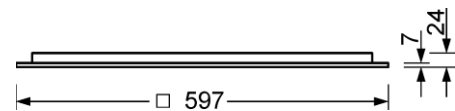

Referenz LED 3800lm 830  
 ηLB 100 %  
 Φ ↓/↑ 100 % / 0 %  
 UGR q/l 12.9 / 12.8

**MECHANIK**

Gehäusefarbe	verkehrsweiß RAL 9016
Abmessungen (LxBxH/DxH)	597mm x 597mm x 24mm
Tiefe	17mm
Deckensystem	Decken mit sichtbaren T-Schienen [s-TS] (600x600mm), ausgeschnittene Decken [AD]
Deckenausschnitt (LxB/D)	575mm x 575mm
Einbautiefe	100mm [AD]; 100mm [s-TS] min
Gewicht (netto)	4.2kg
Kabeleinführung KE (X/Y)	0mm/0mm
Montageart	Deckeneinbau-Einzelmontage, Einlegemontage, Deckenbau-Einzelmontage

**Maße**

L	597 mm	Länge
B	597 mm	Breite
H	24 mm	Höhe
T	17 mm	Tiefe
DA(L)	575 mm	Schnittmaß Länge
DA(B)	575 mm	Schnittmaß Breite
Ei(min)	100 mm	Deckenabstand minimal - Mindestmass (sichtbare T-Schiene)
Ei(AD)	100 mm	Deckenabstand minimal (ausgeschnittene Decke)
MLTS1	600 mm	Modulmaß Länge (sichtbare T-Schiene)
MLTS_1/2	600	Modulmaß Länge (sichtbare T-Schiene) 1/2
MBTS1	600 mm	Modulmaß Breite (sichtbare T-Schiene)
MBTS_1/2	600	Modulmaß Breite (sichtbare T-Schiene) 1/2
X	0 mm	Abstand Kabeleinführung zur Leuchtemitte (quer)
Y	0 mm	Abstand Kabeleinführung zur Leuchtemitte auf der Y-Achse (quer)