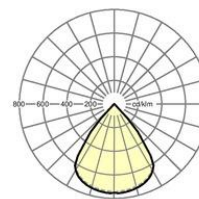

Referenz LED 3800lm 830  
 ηLB 100 %  
 Φ ↓/↑ 100 % / 0 %  
 UGR q/l 12.9 / 12.8

**MECHANIK**

Gehäusefarbe	verkehrsweiß RAL 9016
Abmessungen (LxBxH/DxH)	597mm x 597mm x 24mm
Tiefe	17mm
Deckensystem	Decken mit sichtbaren T-Schienen [s-TS] (600x600mm), ausgeschnittene Decken [AD]
Deckenausschnitt (LxB/D)	575mm x 575mm
Einbautiefe	100mm [AD]; 100mm [s-TS] min
Gewicht (netto)	4.2kg
Kabeleinführung KE (X/Y)	0mm/0mm
Montageart	Deckeneinbau-Einzelmontage, Einlegemontage, Deckenbau-Einzelmontage

**Maße**

L	597 mm	Länge
B	597 mm	Breite
H	24 mm	Höhe
T	17 mm	Tiefe
DA(L)	575 mm	Schnittmaß Länge
DA(B)	575 mm	Schnittmaß Breite
Ei(min)	100 mm	Deckenabstand minimal - Mindestmass (sichtbare T-Schiene)
Ei(AD)	100 mm	Deckenabstand minimal (ausgeschnittene Decke)
MLTS1	600 mm	Modulmaß Länge (sichtbare T-Schiene)
MLTS_1/2	600	Modulmaß Länge (sichtbare T-Schiene) 1/2
MBTS1	600 mm	Modulmaß Breite (sichtbare T-Schiene)
MBTS_1/2	600	Modulmaß Breite (sichtbare T-Schiene) 1/2
X	0 mm	Abstand Kabeleinführung zur Leuchtemitte (quer)
Y	0 mm	Abstand Kabeleinführung zur Leuchtemitte auf der Y-Achse (quer)