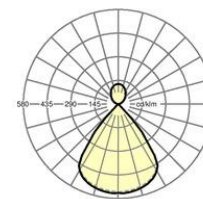

KENNDATEN

Bestellnummer	60615045675
EAN-Nummer	4020863422128
Stat. Waren-Nr.	94051190
Prüfzeichen	IP 20, Schutzklasse I, γ 65° < 100 cd/m², F, Indoor, CE
Stoßfestigkeitsgrad-IK	IK02
Umgebungstemperatur	ta 25°C
Garantiezeit	5 Jahre
Staatliche Förderprogramme	BEG - Bundesförderung für effiziente Gebäude (gültig nur für Deutschland)

ELEKTROTECHNIK

Betriebsgerät	Elektronischer Treiber DALI (1 Stück)
Light Control	netlife easy01C
Verdrahtung	5x0.75mm²
Systemleistung	35W
Netzspannung	230V/50Hz
LS-Schalter (Einschaltstrom)	12 Stück/B10, 20 Stück/B16, 21 Stück/C10, 33 Stück/C16
Energieeffizienzklasse/Lichtquelle	B

LICHTTECHNIK

Bestückung	LED, Farbwiedergabe/Lichtfarbe CRI ≥ 80 / 4000K
Farbortoleranz (MacAdam)	3SDCM
Photobiologische Sicherheit (Leuchte)	RG1
Bemessungslichtstrom	4923lm
LED-Lebensdauer	50000h L80/B10 (Tq 25°C)
Leuchten Lichtausbeute	142lm/W
UGR q/l	15.8 / 15.7

MECHANIK

Gehäusefarbe	silbergrau/weißaluminium RAL 9006
Abmessungen (LxBxH/DxH)	1411mm x 51mm x 69mm
Gewicht (netto)	3.8kg
Montageart	Pendel-Einzelmontage, Pendel-Lichtbandmontage

Maße

L	1411 mm	Länge
B	51 mm	Breite
H	69 mm	Höhe
A1	1200 mm	Befestigungsabstand Einzelmontage
P min	150 mm	Minimale Pendellänge
P max	1900 mm	Maximale Pendellänge

DEEP-LINK

<https://www.regiolux.de/de/article/60615045675>

Referenz	LED 4900lm 840
ηLB	100 %
Φ ↓/↑	73 % / 27 %
UGR q/l	15.8 / 15.7