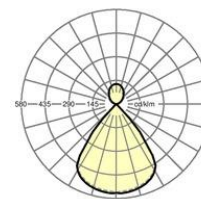

KENNDATEN

Bestellnummer	60615042675
EAN-Nummer	4020863422111
Stat. Waren-Nr.	94051190
Prüfzeichen	IP 20, Schutzklasse I, γ 65° < 100 cd/m², F, Indoor, CE
Stoßfestigkeitsgrad-IK	IK02
Umgebungstemperatur	ta 25°C
Garantiezeit	5 Jahre
Staatliche Förderprogramme	BEG - Bundesförderung für effiziente Gebäude (gültig nur für Deutschland)

ELEKTROTECHNIK

Betriebsgerät	Elektronischer Treiber DALI (1 Stück)
Light Control	netlife flex 10X
Verdrahtung	5x0.75mm²
Systemleistung	35W
Netzspannung	230V/50Hz
LS-Schalter (Einschaltstrom)	12 Stück/B10, 20 Stück/B16, 21 Stück/C10, 33 Stück/C16
Energieeffizienzklasse/Lichtquelle	B

LICHTTECHNIK

Bestückung	LED, Farbwiedergabe/Lichtfarbe CRI ≥ 80 / 4000K
Farbortoleranz (MacAdam)	3SDCM
Photobiologische Sicherheit (Leuchte)	RG1
Bemessungslichtstrom	4923lm
LED-Lebensdauer	50000h L80/B10 (Tq 25°C)
Leuchten Lichtausbeute	142lm/W
UGR q/l	15.8 / 15.7

MECHANIK

Gehäusefarbe	silbergrau/weißaluminium RAL 9006
Abmessungen (LxBxH/DxH)	1411mm x 51mm x 69mm
Gewicht (netto)	3.8kg
Montageart	Pendel-Einzelmontage, Pendel-Lichtbandmontage

Maße

L	1411 mm	Länge
B	51 mm	Breite
H	69 mm	Höhe
A1	1200 mm	Befestigungsabstand Einzelmontage
P min	150 mm	Minimale Pendellänge
P max	1900 mm	Maximale Pendellänge

DEEP-LINK

<https://www.regiolux.de/de/article/60615042675>

Referenz	LED 4900lm 840
η_{LB}	100 %
$\Phi \downarrow / \uparrow$	73 % / 27 %
UGR q/l	15.8 / 15.7