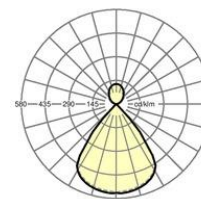

KENNDATEN

Bestellnummer	60615042670
EAN-Nummer	4020863421916
Stat. Waren-Nr.	94051190
Prüfzeichen	IP 20, Schutzklasse I, γ 65° < 100 cd/m², F, Indoor, CE
Stoßfestigkeitsgrad-IK	IK02
Umgebungstemperatur	ta 25°C
Garantiezeit	5 Jahre
Staatliche Förderprogramme	BEG - Bundesförderung für effiziente Gebäude (gültig nur für Deutschland)

ELEKTROTECHNIK

Betriebsgerät	Elektronischer Treiber DALI (1 Stück)
Light Control	netlife flex 10X
Verdrahtung	5x0.75mm²
Systemleistung	35W
Netzspannung	230V/50Hz
LS-Schalter (Einschaltstrom)	12 Stück/B10, 20 Stück/B16, 21 Stück/C10, 33 Stück/C16
Energieeffizienzklasse/Lichtquelle	B

LICHTTECHNIK

Bestückung	LED, Farbwiedergabe/Lichtfarbe CRI ≥ 80 / 4000K
Farbortoleranz (MacAdam)	3SDCM
Photobiologische Sicherheit (Leuchte)	RG1
Bemessungslichtstrom	4923lm
LED-Lebensdauer	50000h L80/B10 (Tq 25°C)
Leuchten Lichtausbeute	142lm/W
UGR q/l	15.8 / 15.7

MECHANIK

Gehäusefarbe	verkehrsweiß RAL 9016
Abmessungen (LxBxH/DxH)	1411mm x 51mm x 69mm
Gewicht (netto)	3.8kg
Montageart	Pendel-Einzelmontage, Pendel-Lichtbandmontage

Maße

L	1411 mm	Länge
B	51 mm	Breite
H	69 mm	Höhe
A1	1200 mm	Befestigungsabstand Einzelmontage
P min	150 mm	Minimale Pendellänge
P max	1900 mm	Maximale Pendellänge

DEEP-LINK

<https://www.regiolux.de/de/article/60615042670>

Referenz	LED 4900lm 840
ηLB	100 %
Φ ↓/↑	73 % / 27 %
UGR q/l	15.8 / 15.7