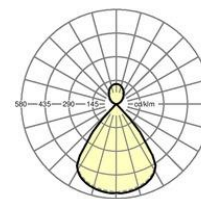

KENNDATEN

Bestellnummer	60615041675
EAN-Nummer	4020863422104
Stat. Waren-Nr.	94051190
Prüfzeichen	IP 20, Schutzklasse I, $\gamma 65^\circ < 100 \text{ cd/m}^2$, F, Indoor, CE
Stoßfestigkeitsgrad-IK	IK02
Umgebungstemperatur	ta 25°C
Garantiezeit	5 Jahre
Staatliche Förderprogramme	BEG - Bundesförderung für effiziente Gebäude (gültig nur für Deutschland)

ELEKTROTECHNIK

Betriebsgerät	Elektronischer Treiber DALI (1 Stück)
Light Control	netlife flex 10L
Verdrahtung	5x0.75mm²
Systemleistung	35W
Netzspannung	230V/50Hz
LS-Schalter (Einschaltstrom)	12 Stück/B10, 20 Stück/B16, 21 Stück/C10, 33 Stück/C16
Energieeffizienzklasse/Lichtquelle	B

LICHTTECHNIK

Bestückung	LED, Farbwiedergabe/Lichtfarbe CRI ≥ 80 / 4000K
Farbortoleranz (MacAdam)	3SDCM
Photobiologische Sicherheit (Leuchte)	RG1
Bemessungslichtstrom	4923lm
LED-Lebensdauer	50000h L80/B10 (Tq 25°C)
Leuchten Lichtausbeute	142lm/W
UGR q/l	15.8 / 15.7

MECHANIK

Gehäusefarbe	silbergrau/weißaluminium RAL 9006
Abmessungen (LxBxH/DxH)	1411mm x 51mm x 69mm
Gewicht (netto)	3.8kg
Montageart	Pendel-Einzelmontage, Pendel-Lichtbandmontage

Maße

L	1411 mm	Länge
B	51 mm	Breite
H	69 mm	Höhe
A1	1200 mm	Befestigungsabstand Einzelmontage
P min	150 mm	Minimale Pendellänge
P max	1900 mm	Maximale Pendellänge

DEEP-LINK

<https://www.regiolux.de/de/article/60615041675>

Referenz	LED 4900lm 840
η_{LB}	100 %
$\Phi \downarrow/\uparrow$	73 % / 27 %
UGR q/l	15.8 / 15.7