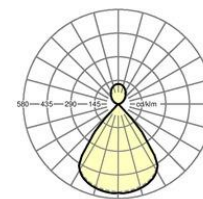

KENNDATEN

Bestellnummer	60615035670
EAN-Nummer	4020863422081
Stat. Waren-Nr.	94051190
Prüfzeichen	IP 20, Schutzklasse I, γ 65° < 100 cd/m², F, Indoor, CE
Stoßfestigkeitsgrad-IK	IK02
Umgebungstemperatur	ta 25°C
Garantiezeit	5 Jahre
Staatliche Förderprogramme	BEG - Bundesförderung für effiziente Gebäude (gültig nur für Deutschland)

ELEKTROTECHNIK

Betriebsgerät	Elektronischer Treiber DALI (1 Stück)
Light Control	netlife easy01C
Verdrahtung	5x0.75mm²
Systemleistung	35W
Netzspannung	230V/50Hz
LS-Schalter (Einschaltstrom)	12 Stück/B10, 20 Stück/B16, 21 Stück/C10, 33 Stück/C16
Energieeffizienzklasse/Lichtquelle	C

LICHTTECHNIK

Bestückung	LED, Farbwiedergabe/Lichtfarbe CRI ≥ 80 / 3000K
Farbortoleranz (MacAdam)	3SDCM
Photobiologische Sicherheit (Leuchte)	RG1
Bemessungslichtstrom	4698lm
LED-Lebensdauer	50000h L80/B10 (Tq 25°C)
Leuchten Lichtausbeute	135lm/W
UGR q/l	15.7 / 15.6

MECHANIK

Gehäusefarbe	verkehrsweiß RAL 9016
Abmessungen (LxBxH/DxH)	1411mm x 51mm x 69mm
Gewicht (netto)	3.8kg
Montageart	Pendel-Einzelmontage, Pendel-Lichtbandmontage

Maße

L	1411 mm	Länge
B	51 mm	Breite
H	69 mm	Höhe
A1	1200 mm	Befestigungsabstand Einzelmontage
P min	150 mm	Minimale Pendellänge
P max	1900 mm	Maximale Pendellänge

DEEP-LINK

<https://www.regiolux.de/de/article/60615035670>

Referenz LED 4700lm 830
ηLB 100 %
Φ ↓/↑ 73 % /27 %
UGR q/l 15.7 / 15.6