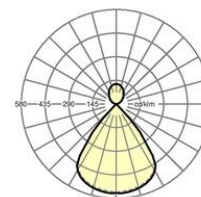

KENNDATEN

Bestellnummer	60615031675
EAN-Nummer	4020863422050
Stat. Waren-Nr.	94051190
Prüfzeichen	IP 20, Schutzklasse I, γ 65° < 100 cd/m², F, Indoor, CE
Stoßfestigkeitsgrad-IK	IK02
Umgebungstemperatur	ta 25°C
Garantiezeit	5 Jahre
Staatliche Förderprogramme	BEG - Bundesförderung für effiziente Gebäude (gültig nur für Deutschland)

ELEKTROTECHNIK

Betriebsgerät	Elektronischer Treiber DALI (1 Stück)
Light Control	netlife flex 10L
Verdrahtung	5x0.75mm²
Systemleistung	35W
Netzspannung	230V/50Hz
LS-Schalter (Einschaltstrom)	12 Stück/B10, 20 Stück/B16, 21 Stück/C10, 33 Stück/C16
Energieeffizienzklasse/Lichtquelle	C

LICHTTECHNIK

Bestückung	LED, Farbwiedergabe/Lichtfarbe CRI ≥ 80 / 3000K
Farbortoleranz (MacAdam)	3SDCM
Photobiologische Sicherheit (Leuchte)	RG1
Bemessungslichtstrom	4698lm
LED-Lebensdauer	50000h L80/B10 (Tq 25°C)
Leuchten Lichtausbeute	135lm/W
UGR q/l	15.7 / 15.6

MECHANIK

Gehäusefarbe	silbergrau/weißaluminium RAL 9006
Abmessungen (LxBxH/DxH)	1411mm x 51mm x 69mm
Gewicht (netto)	3.8kg
Montageart	Pendel-Einzelmontage, Pendel-Lichtbandmontage

Maße

L	1411 mm	Länge
B	51 mm	Breite
H	69 mm	Höhe
A1	1200 mm	Befestigungsabstand Einzelmontage
P min	150 mm	Minimale Pendellänge
P max	1900 mm	Maximale Pendellänge

DEEP-LINK

<https://www.regiolux.de/de/article/60615031675>

Referenz	LED 4700lm 830
η_{LB}	100 %
$\Phi \downarrow/\uparrow$	73 % / 27 %
UGR q/l	15.7 / 15.6