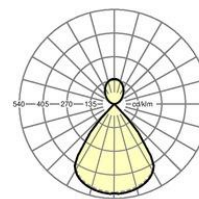

KENNDATEN

Bestellnummer	60612045670
EAN-Nummer	4020863422029
Stat. Waren-Nr.	94051190
Prüfzeichen	IP 20, Schutzklasse I, γ 65°<100 cd/m², F, Indoor, CE
Stoßfestigkeitsgrad-IK	IK02
Umgebungstemperatur	ta 25°C
Garantiezeit	5 Jahre
Staatliche Förderprogramme	BEG - Bundesförderung für effiziente Gebäude (gültig nur für Deutschland)

ELEKTROTECHNIK

Betriebsgerät	Elektronischer Treiber DALI (1 Stück)
Light Control	netlife easy01C
Verdrahtung	5x0.75mm²
Systemleistung	30W
Netzspannung	230V/50Hz
LS-Schalter (Einschaltstrom)	18 Stück/B10, 28 Stück/B16, 30 Stück/C10, 46 Stück/C16
Energieeffizienzklasse/Lichtquelle	B

LICHTTECHNIK

Bestückung	LED, Farbwiedergabe/Lichtfarbe CRI ≥ 80 / 4000K
Farbortoleranz (MacAdam)	3SDCM
Photobiologische Sicherheit (Leuchte)	RG1
Bemessungslichtstrom	4289lm
LED-Lebensdauer	50000h L80/B10 (Tq 25°C)
Leuchten Lichtausbeute	141lm/W
UGR q/l	15.5 / 15.4

MECHANIK

Gehäusefarbe	verkehrsweiß RAL 9016
Abmessungen (LxBxH/DxH)	1131mm x 51mm x 69mm
Gewicht (netto)	3.2kg
Montageart	Pendel-Einzelmontage

Maße

L	1131 mm	Länge
B	51 mm	Breite
H	69 mm	Höhe
A1	985 mm	Befestigungsabstand Einzelmontage
P min	150 mm	Minimale Pendellänge
P max	1900 mm	Maximale Pendellänge

DEEP-LINK

<https://www.regiolux.de/de/article/60612045670>

Referenz	LED 4300lm 840
ηLB	100 %
Φ ↓/↑	68 % / 32 %
UGR q/l	15.5 / 15.4