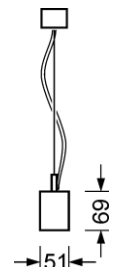

DEEP-LINK

<https://www.regiolux.de/de/article/60612035675>