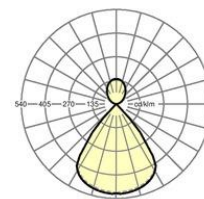

LICHTTECHNIK

Bestückung	LED, Farbwiedergabe/Lichtfarbe CRI ≥ 80 / 3000K
Farbortoleranz (MacAdam)	3SDCM
Photobiologische Sicherheit (Leuchte)	RG1
Bemessungslichtstrom	4094lm
LED-Lebensdauer	50000h L80/B10 (Tq 25°C)
Leuchten Lichtausbeute	134lm/W
UGR q/l	15.3 / 15.2

MECHANIK

Gehäusefarbe	silbergrau/weißaluminium RAL 9006
Abmessungen (LxBxH/DxH)	1131mm x 51mm x 69mm
Gewicht (netto)	3.2kg
Montageart	Pendel-Einzelmontage

Maße

L	1131 mm	Länge
B	51 mm	Breite
H	69 mm	Höhe
A1	985 mm	Befestigungsabstand Einzelmontage
P min	150 mm	Minimale Pendellänge
P max	1900 mm	Maximale Pendellänge