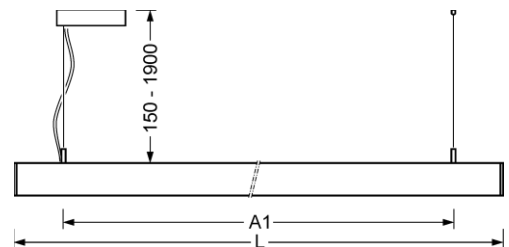

DEEP-LINK

<https://www.regiolux.de/de/article/60612035675>