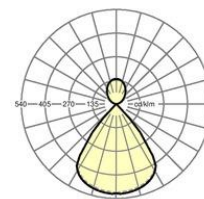

KENNDATEN

Bestellnummer	60612031675
EAN-Nummer	4020863421985
Stat. Waren-Nr.	94051190
Prüfzeichen	IP 20, Schutzklasse I, γ 65° < 100 cd/m², F, Indoor, CE
Stoßfestigkeitsgrad-IK	IK02
Umgebungstemperatur	ta 25° C
Garantiezeit	5 Jahre
Staatliche Förderprogramme	BEG - Bundesförderung für effiziente Gebäude (gültig nur für Deutschland)

ELEKTROTECHNIK

Betriebsgerät	Elektronischer Treiber DALI (1 Stück)
Light Control	netlife flex 10L
Verdrahtung	5x0.75mm²
Systemleistung	30W
Netzspannung	230V/50Hz
LS-Schalter (Einschaltstrom)	18 Stück/B10, 28 Stück/B16, 30 Stück/C10, 46 Stück/C16
Energieeffizienzklasse/Lichtquelle	C

LICHTTECHNIK

Bestückung	LED, Farbwiedergabe/Lichtfarbe CRI ≥ 80 / 3000K
Farbortoleranz (MacAdam)	3SDCM
Photobiologische Sicherheit (Leuchte)	RG1
Bemessungslichtstrom	4094lm
LED-Lebensdauer	50000h L80/B10 (Tq 25° C)
Leuchten Lichtausbeute	134lm/W
UGR q/l	15.3 / 15.2

MECHANIK

Gehäusefarbe	silbergrau/weißaluminium RAL 9006
Abmessungen (LxBxH/DxH)	1131mm x 51mm x 69mm
Gewicht (netto)	3.2kg
Montageart	Pendel-Einzelmontage

Maße

L	1131 mm	Länge
B	51 mm	Breite
H	69 mm	Höhe
A1	985 mm	Befestigungsabstand Einzelmontage
P min	150 mm	Minimale Pendellänge
P max	1900 mm	Maximale Pendellänge

DEEP-LINK

<https://www.regiolux.de/de/article/60612031675>

Referenz	LED 4100lm 830
ηLB	100 %
Φ ↓/↑	68 % / 32 %
UGR q/l	15.3 / 15.2