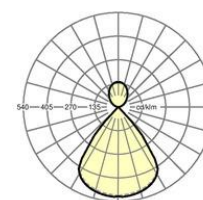

KENNDATEN

Bestellnummer	60612031670
EAN-Nummer	4020863421978
Stat. Waren-Nr.	94051190
Prüfzeichen	IP 20, Schutzklasse I, γ 65° < 100 cd/m², F, Indoor, CE
Stoßfestigkeitsgrad-IK	IK02
Umgebungstemperatur	ta 25°C
Garantiezeit	5 Jahre
Staatliche Förderprogramme	BEG - Bundesförderung für effiziente Gebäude (gültig nur für Deutschland)

ELEKTROTECHNIK

Betriebsgerät	Elektronischer Treiber DALI (1 Stück)
Light Control	netlife flex 10L
Verdrahtung	5x0.75mm²
Systemleistung	30W
Netzspannung	230V/50Hz
LS-Schalter (Einschaltstrom)	18 Stück/B10, 28 Stück/B16, 30 Stück/C10, 46 Stück/C16
Energieeffizienzklasse/Lichtquelle	C

LICHTTECHNIK

Bestückung	LED, Farbwiedergabe/Lichtfarbe CRI ≥ 80 / 3000K
Farbortoleranz (MacAdam)	3SDCM
Photobiologische Sicherheit (Leuchte)	RG1
Bemessungslichtstrom	4094lm
LED-Lebensdauer	50000h L80/B10 (Tq 25°C)
Leuchten Lichtausbeute	134lm/W
UGR q/l	15.3 / 15.2

MECHANIK

Gehäusefarbe	verkehrsweiß RAL 9016
Abmessungen (LxBxH/DxH)	1131mm x 51mm x 69mm
Gewicht (netto)	3.2kg
Montageart	Pendel-Einzelmontage

Maße

L	1131 mm	Länge
B	51 mm	Breite
H	69 mm	Höhe
A1	985 mm	Befestigungsabstand Einzelmontage
P min	150 mm	Minimale Pendellänge
P max	1900 mm	Maximale Pendellänge

DEEP-LINK

<https://www.regiolux.de/de/article/60612031670>

Referenz	LED 4100lm 830
ηLB	100 %
Φ ↓/↑	68 % / 32 %
UGR q/l	15.3 / 15.2