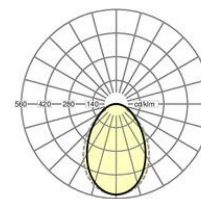

ELEKTROTECHNIK

Betriebsgerät	Elektronischer Treiber M5S5 DALI (1 Stück)
Systemleistung	35W
Netzspannung	230V/50Hz
LS-Schalter (Einschaltstrom)	14 Stück/B 10, 23 Stück/B 16, 23 Stück/C 10, 38 Stück/C 16
Energieeffizienzklasse/Lichtquelle	C

Referenz	LED 4000lm 840
ηLB	100 %
Φ ↓/↑	100 % / 0 %
UGR q/l	18.6 / 18.9
BAP	65° < 3000cd/m²

LICHTTECHNIK

Bestückung	LED, Farbwiedergabe/Lichtfarbe CRI ≥ 80 / 4000K
Farbortoleranz (MacAdam)	3SDCM
Photobiologische Sicherheit (Leuchte)	RG0
Bemessungslichtstrom	4015lm
LED-Lebensdauer	50000h L80/B10 (Tq 25°C)
Leuchten Lichtausbeute	116lm/W
UGR q/l	18.6 / 18.9