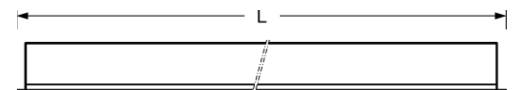

Referenz	LED 4000lm 840
ηLB	100 %
Φ ↓/↑	100 % / 0 %
UGR q/l	18.6 / 18.9
BAP	65° < 3000cd/m²

LICHTTECHNIK

Bestückung	LED, Farbwiedergabe/Lichtfarbe CRI ≥ 80 / 4000K
Farbortoleranz (MacAdam)	3SDCM
Photobiologische Sicherheit (Leuchte)	RG0
Bemessungslichtstrom	4015lm
LED-Lebensdauer	50000h L80/B10 (Tq 25°C)
Leuchten Lichtausbeute	116lm/W
UGR q/l	18.6 / 18.9

MECHANIK

Gehäusefarbe	verkehrsweiß RAL 9016
Abmessungen (LxBxH/DxH)	622mm x 622mm x 102mm
Tiefe	100mm
Deckensystem	Decken mit sichtbaren T-Schienen [s-TS] (625x625mm), verdeckt symmetrische Schienenkonstruktion [VS] (625x625mm), ausgeschnittene Decken [AD]
Deckenausschnitt (LxB/D)	585mm x 591mm
Einbautiefe	120mm [AD]; 250mm [s-TS]; 120mm [VS]
Gewicht (netto)	5.5kg
Montageart	Einlegemontage, Deckeneinbau-Einzelmontage

Maße

L	622 mm	Länge
B	622 mm	Breite
H	102 mm	Höhe
T	100 mm	Tiefe
DA(L)	585 mm	Schnittmaß Länge
DA(B)	591 mm	Schnittmaß Breite
Ei(AD)	120 mm	Deckenabstand minimal (ausgeschnittene Decke)
Ei(TS)	250 mm	Deckenabstand minimal - empfohlen (sichtbare T-Schiene)
Ei(VS)	120 mm	Deckenabstand minimal (verdeckt symmetrisch)
MLTS1	625 mm	Modulmaß Länge (sichtbare T-Schiene)
MLTS-1/2	625 mm	Modulmaß Länge (sichtbare T-Schiene) 1/2
MLVS	625 mm	Modulmaß Länge (verdeckt symmetrisch)