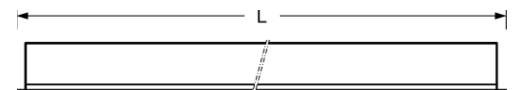

LICHTTECHNIK

Bestückung	LED, Farbwiedergabe/Lichtfarbe CRI ≥ 80 / 4000K
Farbortoleranz (MacAdam)	3SDCM
Photobiologische Sicherheit (Leuchte)	RG0
Bemessungslichtstrom	4015lm
LED-Lebensdauer	50000h L80/B10 (Tq 25°C)
Leuchten Lichtausbeute	116lm/W
UGR q/l	18.6 / 18.9

Referenz	LED 4000lm 840
η_{LB}	100 %
$\Phi_{\downarrow/\uparrow}$	100 % / 0 %
UGR q/l	18.6 / 18.9
BAP	65° < 3000cd/m²

MECHANIK

Gehäusefarbe	verkehrsweiß RAL 9016
Abmessungen (LxBxH/DxH)	597mm x 597mm x 102mm
Tiefe	100mm
Deckensystem	Decken mit sichtbaren T-Schienen [s-TS] (600x600mm), verdeckt symmetrische Schienenkonstruktion [VS] (600x600mm), ausgeschnittene Decken [AD]
Deckenausschnitt (LxB/D)	585mm x 591mm
Einbautiefe	120mm [AD]; 250mm [s-TS]; 120mm [VS]
Gewicht (netto)	5.3kg
Montageart	Einlegemontage, Deckeneinbau-Einzelmontage

Maße

L	597 mm	Länge
B	597 mm	Breite
H	102 mm	Höhe
T	100 mm	Tiefe
DA(L)	585 mm	Schnittmaß Länge
DA(B)	591 mm	Schnittmaß Breite
Ei(AD)	120 mm	Deckenabstand minimal (ausgeschnittene Decke)
Ei(TS)	250 mm	Deckenabstand minimal - empfohlen (sichtbare T-Schiene)
Ei(VS)	120 mm	Deckenabstand minimal (verdeckt symmetrisch)
MLTS1	600 mm	Modulmaß Länge (sichtbare T-Schiene)
MLTS-1/2	600 mm	Modulmaß Länge (sichtbare T-Schiene) 1/2
MLVS	600 mm	Modulmaß Länge (verdeckt symmetrisch)