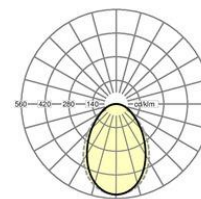

Referenz	LED 4000lm 840
η_{LB}	100 %
$\Phi_{\downarrow/\uparrow}$	100 % / 0 %
UGR q/l	18.6 / 18.9
BAP	65° < 3000cd/m²

MECHANIK

Gehäusefarbe	verkehrsweiß RAL 9016
Abmessungen (LxBxH/DxH)	597mm x 597mm x 102mm
Tiefe	100mm
Deckensystem	Decken mit sichtbaren T-Schienen [s-TS] (600x600mm), verdeckt symmetrische Schienenkonstruktion [VS] (600x600mm), ausgeschnittene Decken [AD]
Deckenausschnitt (LxB/D)	585mm x 591mm
Einbautiefe	120mm [AD]; 250mm [s-TS]; 120mm [VS]
Gewicht (netto)	5.3kg
Montageart	Einlegemontage, Deckeneinbau-Einzelmontage

Maße

L	597 mm	Länge
B	597 mm	Breite
H	102 mm	Höhe
T	100 mm	Tiefe
DA(L)	585 mm	Schnittmaß Länge
DA(B)	591 mm	Schnittmaß Breite
Ei(AD)	120 mm	Deckenabstand minimal (ausgeschnittene Decke)
Ei(TS)	250 mm	Deckenabstand minimal - empfohlen (sichtbare T-Schiene)
Ei(VS)	120 mm	Deckenabstand minimal (verdeckt symmetrisch)
MLTS1	600 mm	Modulmaß Länge (sichtbare T-Schiene)
MLTS-1/2	600 mm	Modulmaß Länge (sichtbare T-Schiene) 1/2
MLVS	600 mm	Modulmaß Länge (verdeckt symmetrisch)