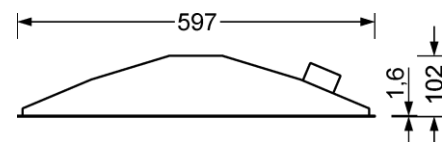

LICHTTECHNIK

Bestückung	LED, Farbwiedergabe/Lichtfarbe CRI ≥ 80 / 4000K
Farbortoleranz (MacAdam)	3SDCM
Photobiologische Sicherheit (Leuchte)	RG0
Bemessungslichtstrom	4015lm
LED-Lebensdauer	50000h L80/B10 (Tq 25°C)
Leuchten Lichtausbeute	116lm/W
UGR q/l	18.6 / 18.9

Referenz	LED 4000lm 840
η_{LB}	100 %
$\Phi_{\downarrow/\uparrow}$	100 % / 0 %
UGR q/l	18.6 / 18.9
BAP	65° < 3000cd/m²

MECHANIK

Gehäusefarbe	verkehrsweiß RAL 9016
Abmessungen (LxBxH/DxH)	597mm x 597mm x 102mm
Tiefe	100mm
Deckensystem	Decken mit sichtbaren T-Schienen [s-TS] (600x600mm), verdeckt symmetrische Schienenkonstruktion [VS] (600x600mm), ausgeschnittene Decken [AD]
Deckenausschnitt (LxB/D)	585mm x 591mm
Einbautiefe	120mm [AD]; 250mm [s-TS]; 120mm [VS]
Gewicht (netto)	5.3kg
Montageart	Einlegemontage, Deckeneinbau-Einzelmontage

Maße

L	597 mm	Länge
B	597 mm	Breite
H	102 mm	Höhe
T	100 mm	Tiefe
DA(L)	585 mm	Schnittmaß Länge
DA(B)	591 mm	Schnittmaß Breite
Ei(AD)	120 mm	Deckenabstand minimal (ausgeschnittene Decke)
Ei(TS)	250 mm	Deckenabstand minimal - empfohlen (sichtbare T-Schiene)
Ei(VS)	120 mm	Deckenabstand minimal (verdeckt symmetrisch)
MLTS1	600 mm	Modulmaß Länge (sichtbare T-Schiene)
MLTS-1/2	600 mm	Modulmaß Länge (sichtbare T-Schiene) 1/2
MLVS	600 mm	Modulmaß Länge (verdeckt symmetrisch)