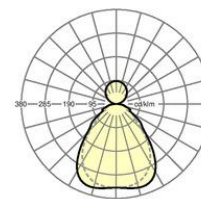

KENNDATEN

Bestellnummer	46205626170
EAN-Nummer	4020863378623
Stat. Waren-Nr.	94051190
Prüfzeichen	IP 20, Schutzklasse I, BAP 65°<3000, F, Indoor, CE
Stoßfestigkeitsgrad-IK	IK02
Umgebungstemperatur	ta 25°C
Garantiezeit	5 Jahre
Staatliche Förderprogramme	BEG - Bundesförderung für effiziente Gebäude (gültig nur für Deutschland)

ELEKTROTECHNIK

Betriebsgerät	Elektronischer Treiber DALI (1 Stück)
Light Control	netlife flex 10L
Systemleistung	48W
Netzspannung	230V/50Hz
LS-Schalter (Einschaltstrom)	12 Stück/B10, 20 Stück/B16, 21 Stück/C10, 33 Stück/C16
Energieeffizienzklasse/Lichtquelle	D

LICHTTECHNIK

Bestückung	LED, Farbwiedergabe/Lichtfarbe CRI ≥ 80 / 3000K
Farbortoleranz (MacAdam)	3SDCM
Bemessungslichtstrom	5932lm
LED-Lebensdauer	50000h L90/B10 (Tq 25°C)
Leuchten Lichtausbeute	125lm/W
UGR q/l	16.8 / 16.1

MECHANIK

Gehäusefarbe	verkehrsweiß RAL 9016
Abmessungen (LxBxH/DxH)	1558mm x 321mm x 24mm
Gewicht (netto)	6.2kg
Montageart	Pendel-Einzelmontage, Pendel-Lichtbandmontage

Maße

L	1558 mm	Länge
B	321 mm	Breite
H	24 mm	Höhe
A1	900 mm	Befestigungsabstand Einzelmontage
P min	150 mm	Minimale Pendellänge
P max	1900 mm	Maximale Pendellänge

DEEP-LINK

<https://www.regiolux.de/de/article/46205626170>

Referenz	LED 5900lm 830
ηLB	100 %
Φ ↓/↑	74 % / 26 %
UGR q/l	16.8 / 16.1
BAP	65° < 3000cd/m²