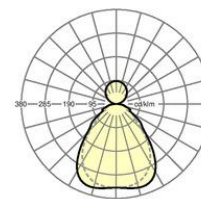

KENNDATEN

Bestellnummer	46205616175
EAN-Nummer	4020863378593
Stat. Waren-Nr.	94051190
Prüfzeichen	IP 20, Schutzklasse I, γ 65° < 3000 cd/m², F, Indoor, CE
Stoßfestigkeitsgrad-IK	IK02
Umgebungstemperatur	ta 25°C
Garantiezeit	5 Jahre
Staatliche Förderprogramme	BEG - Bundesförderung für effiziente Gebäude (gültig nur für Deutschland)

ELEKTROTECHNIK

Betriebsgerät	Elektronischer Treiber DALI (1 Stück)
Light Control	netlife flex 10L
Systemleistung	48W
Netzspannung	230V/50Hz
LS-Schalter (Einschaltstrom)	12 Stück/B10, 20 Stück/B16, 21 Stück/C10, 33 Stück/C16
Energieeffizienzklasse/Lichtquelle	C

LICHTTECHNIK

Bestückung	LED, Farbwiedergabe/Lichtfarbe CRI ≥ 80 / 4000K
Farbortoleranz (MacAdam)	3SDCM
Bemessungslichtstrom	6414lm
LED-Lebensdauer	50000h L90/B10 (Tq 25°C)
Leuchten Lichtausbeute	135lm/W
UGR q/l	17.1 / 16.4

MECHANIK

Gehäusefarbe	silbergrau/weißaluminium RAL 9006
Abmessungen (LxBxH)	1558mm x 321mm x 24mm
Gewicht (netto)	6.2kg
Montageart	Pendel-Einzelmontage, Pendel-Lichtbandmontage

Maße

L	1558 mm	Länge
B	321 mm	Breite
H	24 mm	Höhe
A1	900 mm	Befestigungsabstand Einzelmontage
P min	150 mm	Minimale Pendellänge
P max	1900 mm	Maximale Pendellänge

DEEP-LINK

<https://www.regiolux.de/de/article/46205616175>

Referenz	LED 6400lm 840
ηLB	100 %
Φ ↓/↑	74 % / 26 %
UGR q/l	17.1 / 16.4
BAP	65° < 3000cd/m²