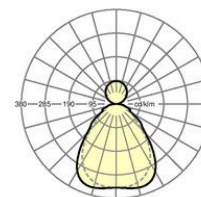

KENNDATEN

Bestellnummer	46205526175
EAN-Nummer	4020863378562
Stat. Waren-Nr.	94051190
Prüfzeichen	IP 20, Schutzklasse I, γ 65° < 3000 cd/m², F, Indoor, CE
Stoßfestigkeitsgrad-IK	IK02
Umgebungstemperatur	ta 25°C
Garanzzeit	5 Jahre
Staatliche Förderprogramme	BEG - Bundesförderung für effiziente Gebäude (gültig nur für Deutschland)

ELEKTROTECHNIK

Betriebsgerät	Elektronischer Treiber DALI (1 Stück)
Light Control	netlife easy01
Systemleistung	48W
Netzspannung	230V/50Hz
LS-Schalter (Einschaltstrom)	12 Stück/B10, 20 Stück/B16, 21 Stück/C10, 33 Stück/C16
Energieeffizienzklasse/Lichtquelle	D

LICHTTECHNIK

Bestückung	LED, Farbwiedergabe/Lichtfarbe CRI ≥ 80 / 3000K
Farbortoleranz (MacAdam)	3SDCM
Bemessungslichtstrom	5932lm
LED-Lebensdauer	50000h L90/B10 (Tq 25°C)
Leuchten Lichtausbeute	125lm/W
UGR q/l	16.8 / 16.1

MECHANIK

Gehäusefarbe	silbergrau/weißaluminium RAL 9006
Abmessungen (LxBxH/DxH)	1558mm x 321mm x 24mm
Gewicht (netto)	6.3kg
Montageart	Pendel-Einzelmontage, Pendel-Lichtbandmontage

Maße

L	1558 mm	Länge
B	321 mm	Breite
H	24 mm	Höhe
A1	900 mm	Befestigungsabstand Einzelmontage
P min	150 mm	Minimale Pendellänge
P max	1900 mm	Maximale Pendellänge

DEEP-LINK

<https://www.regiolux.de/de/article/46205526175>

Referenz	LED 5900lm 830
ηLB	100 %
Φ ↓/↑	74 % / 26 %
UGR q/l	16.8 / 16.1
BAP	65° < 3000cd/m²