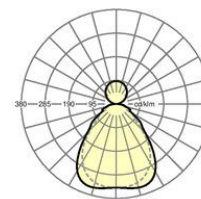

KENNDATEN

Bestellnummer	46205526174
EAN-Nummer	4020863380794
Stat. Waren-Nr.	94051190
Prüfzeichen	IP 20, Schutzklasse I, γ 65° < 3000 cd/m², F, Indoor, CE
Stoßfestigkeitsgrad-IK	IK02
Umgebungstemperatur	ta 25°C
Garantiezeit	5 Jahre
Staatliche Förderprogramme	BEG - Bundesförderung für effiziente Gebäude (gültig nur für Deutschland)

ELEKTROTECHNIK

Betriebsgerät	Elektronischer Treiber DALI (1 Stück)
Light Control	netlife easy01
Systemleistung	48W
Netzspannung	230V/50Hz
LS-Schalter (Einschaltstrom)	12 Stück/B10, 20 Stück/B16, 21 Stück/C10, 33 Stück/C16
Energieeffizienzklasse/Lichtquelle	D

LICHTTECHNIK

Bestückung	LED, Farbwiedergabe/Lichtfarbe CRI ≥ 80 / 3000K
Farbortoleranz (MacAdam)	3SDCM
Bemessungslichtstrom	5932lm
LED-Lebensdauer	50000h L90/B10 (Tq 25°C)
Leuchten Lichtausbeute	125lm/W
UGR q/l	16.8 / 16.1

MECHANIK

Gehäusefarbe	schwarz RAL 9005
Abmessungen (LxBxH)	1558mm x 321mm x 24mm
Gewicht (netto)	6.3kg
Montageart	Pendel-Einzelmontage, Pendel-Lichtbandmontage

Maße

L	1558 mm	Länge
B	321 mm	Breite
H	24 mm	Höhe
A1	900 mm	Befestigungsabstand Einzelmontage
P min	150 mm	Minimale Pendellänge
P max	1900 mm	Maximale Pendellänge

DEEP-LINK

<https://www.regiolux.de/de/article/46205526174>

Referenz	LED 5900lm 830
ηLB	100 %
Φ ↓/↑	74 % / 26 %
UGR q/l	16.8 / 16.1
BAP	65° < 3000cd/m²