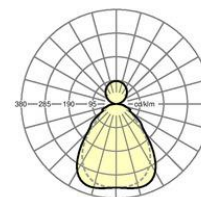

KENNDATEN

Bestellnummer	46205516175
EAN-Nummer	4020863378555
Stat. Waren-Nr.	94051190
Prüfzeichen	IP 20, Schutzklasse I, BAP 65° < 3000, F, Indoor, CE
Stoßfestigkeitsgrad-IK	IK02
Umgebungstemperatur	ta 25°C
Garantiezeit	5 Jahre
Staatliche Förderprogramme	BEG - Bundesförderung für effiziente Gebäude (gültig nur für Deutschland)

ELEKTROTECHNIK

Betriebsgerät	Elektronischer Treiber DALI (1 Stück)
Light Control	netlife easy01
Systemleistung	48W
Netzspannung	230V/50Hz
LS-Schalter (Einschaltstrom)	12 Stück/B10, 20 Stück/B16, 21 Stück/C10, 33 Stück/C16
Energieeffizienzklasse/Lichtquelle	C

LICHTTECHNIK

Bestückung	LED, Farbwiedergabe/Lichtfarbe CRI ≥ 80 / 4000K
Farbortoleranz (MacAdam)	3SDCM
Bemessungslichtstrom	6414lm
LED-Lebensdauer	50000h L90/B10 (Tq 25°C)
Leuchten Lichtausbeute	135lm/W
UGR q/l	17.1 / 16.4

MECHANIK

Gehäusefarbe	silbergrau/weißaluminium RAL 9006
Abmessungen (LxBxH/DxH)	1558mm x 321mm x 24mm
Gewicht (netto)	6.3kg
Montageart	Pendel-Einzelmontage, Pendel-Lichtbandmontage

Maße

L	1558 mm	Länge
B	321 mm	Breite
H	24 mm	Höhe
A1	900 mm	Befestigungsabstand Einzelmontage
P min	150 mm	Minimale Pendellänge
P max	1900 mm	Maximale Pendellänge

DEEP-LINK

<https://www.regiolux.de/de/article/46205516175>

Referenz	LED 6400lm 840
ηLB	100 %
Φ ↓/↑	74 % / 26 %
UGR q/l	17.1 / 16.4
BAP	65° < 3000cd/m²