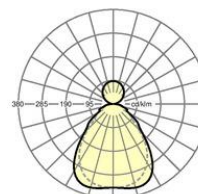

KENNDATEN

Bestellnummer	46205516174
EAN-Nummer	4020863380787
Stat. Waren-Nr.	94051190
Prüfzeichen	IP 20, Schutzklasse I, γ 65° < 3000 cd/m², F, Indoor, CE
Stoßfestigkeitsgrad-IK	IK02
Umgebungstemperatur	ta 25°C
Garanzzeit	5 Jahre
Staatliche Förderprogramme	BEG - Bundesförderung für effiziente Gebäude (gültig nur für Deutschland)

ELEKTROTECHNIK

Betriebsgerät	Elektronischer Treiber DALI (1 Stück)
Light Control	netlife easy01
Systemleistung	48W
Netzspannung	230V/50Hz
LS-Schalter (Einschaltstrom)	12 Stück/B10, 20 Stück/B16, 21 Stück/C10, 33 Stück/C16
Energieeffizienzklasse/Lichtquelle	C

LICHTTECHNIK

Bestückung	LED, Farbwiedergabe/Lichtfarbe CRI ≥ 80 / 4000K
Farbortoleranz (MacAdam)	3SDCM
Bemessungslichtstrom	6414lm
LED-Lebensdauer	50000h L90/B10 (Tq 25°C)
Leuchten Lichtausbeute	135lm/W
UGR q/l	17.1 / 16.4

MECHANIK

Gehäusefarbe	schwarz RAL 9005
Abmessungen (LxBxH/DxH)	1558mm x 321mm x 24mm
Gewicht (netto)	6.3kg
Montageart	Pendel-Einzelmontage, Pendel-Lichtbandmontage

Maße

L	1558 mm	Länge
B	321 mm	Breite
H	24 mm	Höhe
A1	900 mm	Befestigungsabstand Einzelmontage
P min	150 mm	Minimale Pendellänge
P max	1900 mm	Maximale Pendellänge

DEEP-LINK

<https://www.regiolux.de/de/article/46205516174>

Referenz	LED 6400lm 840
ηLB	100 %
Φ ↓/↑	74 % / 26 %
UGR q/l	17.1 / 16.4
BAP	65° < 3000cd/m²