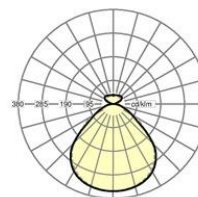

KENNDATEN

Bestellnummer	43351028175
EAN-Nummer	4020863315710
Stat. Waren-Nr.	94051190
Prüfzeichen	IP 20, Schutzklasse I, γ 65° < 3000 cd/m², F, Indoor, CE
Stoßfestigkeitsgrad-IK	IK03
Umgebungstemperatur	ta 25°C
Garanzzeit	5 Jahre

ELEKTROTECHNIK

Betriebsgerät	Elektronischer Treiber M5S5 DALI (1 Stück)
Systemleistung	55W
Netzspannung	230V/50Hz
LS-Schalter (Einschaltstrom)	13 Stück/B10, 24 Stück/B16, 25 Stück/C10, 40 Stück/C16
Energieeffizienzklasse/Lichtquelle	C

LICHTTECHNIK

Bestückung	LED, Farbwiedergabe/Lichtfarbe CRI ≥ 80 / 4000K
Farbortoleranz (MacAdam)	3SDCM
Bemessungslichtstrom	6295lm
LED-Lebensdauer	50000h L80/B10 (Tq 25°C)
Leuchten Lichtausbeute	115lm/W
UGR q/l	18.2 / 18.3

MECHANIK

Gehäusefarbe	aluminium natur eloxiert
Abmessungen (LxBxH/DxH)	1480mm x 330mm x 42mm
Gewicht (netto)	9.1kg
Kabeleinführung KE (X/Y)	0mm/0mm
Montageart	Deckenanbau-Einzelmontage

Maße

L	1480 mm	Länge
B	330 mm	Breite
H	42 mm	Höhe
A1	700 mm	Befestigungsabstand Einzelmontage
A4	230 mm	Befestigungsabstand (Breite)
X	0 mm	Abstand Kabeleinführung zur Leuchtenmitte auf der X-Achse (längs)
Y	0 mm	Abstand Kabeleinführung zur Leuchtenmitte auf der Y-Achse (quer)

DEEP-LINK

<https://www.regiolux.de/de/article/43351028175>

Referenz	LED 6300lm 840
η_{LB}	100 %
$\Phi \downarrow/\uparrow$	84 % / 16 %
UGR q/l	18.2 / 18.3
BAP	65° < 3000cd/m²