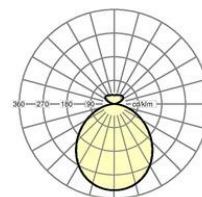

KENNDATEN

Bestellnummer	43224016915
EAN-Nummer	4020863329557
Stat. Waren-Nr.	94051190
Prüfzeichen	IP 20, Schutzklasse I, F, HCL, Indoor, CE
Stoßfestigkeitsgrad-IK	IK03
Umgebungstemperatur	ta 25°C
Besondere Eigenschaften	Ready for IoT
Garantiezeit	5 Jahre

ELEKTROTECHNIK

Betriebsgerät	Elektronischer Treiber DALI device type 8 (1 Stück)
Systemleistung	45W
Netzspannung	230V/50Hz
Energieeffizienzklasse/Lichtquelle	E

LICHTTECHNIK

Bestückung	LED, Farbwiedergabe/Lichtfarbe CRI ≥ 90 / 2700K-6500K stufenlos regelbar
Farbortoleranz (MacAdam)	3SDCM
Bemessungslichtstrom	3737lm
LED-Lebensdauer	50000h L80/B10 (Tq 25°C)
Leuchten Lichtausbeute	83lm/W
UGR q/l	19.2 / 19.1

MECHANIK

Gehäusefarbe	aluminium natur eloxiert
Abmessungen (LxBxH/DxH)	1199mm x 330mm x 30mm
Gewicht (netto)	7.6kg
Montageart	Pendel-Einzelmontage

Maße

L	1199 mm	Länge
B	330 mm	Breite
H	30 mm	Höhe
A1	700 mm	Befestigungsabstand Einzelmontage
P min	150 mm	Minimale Pendellänge
P max	1900 mm	Maximale Pendellänge

DEEP-LINK

<https://www.regiolux.de/de/article/43224016915>

Referenz	LED 3700lm 927-965
ηLB	100 %
Φ ↓/↑	84 % / 16 %
UGR q/l	19.2 / 19.1