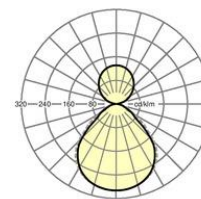

KENNDATEN

Produktstatus	Auslaufartikel - Verfügbarkeit prüfen
Bestellnummer	42161418870
EAN-Nummer	4020863381708
Stat. Waren-Nr.	94051190
Prüfzeichen	IP 20, Schutzklasse I, γ 65° < 3000 cd/m², F, Indoor, CE
Stoßfestigkeitsgrad-IK	IK03
Umgebungstemperatur	ta 25°C
Garanzzeit	5 Jahre
Staatliche Förderprogramme	BEG - Bundesförderung für effiziente Gebäude (gültig nur für Deutschland)

ELEKTROTECHNIK

Betriebsgerät	Elektronischer Treiber DALI (2 Stück)
Light Control	netlife easy01
Verdrahtung	5x0.75mm²
Systemleistung	56W
Netzspannung	230V/50Hz
Energieeffizienzklasse/Lichtquelle	B

LICHTTECHNIK

Bestückung	LED, Farbwiedergabe/Lichtfarbe CRI ≥ 80 / 4000K+4000K
Farbortoleranz (MacAdam)	3SDCM
Bemessungslichtstrom	8898lm
LED-Lebensdauer	50000h L80/B10 (Tq 25°C)
Leuchten Lichtausbeute	159lm/W
UGR q/l	15.5 / 16.3

MECHANIK

Gehäusefarbe	aluminium natur eloxiert
Abmessungen (LxBxH)	1424mm x 309mm x 41mm
Gewicht (netto)	5.55kg
Montageart	Pendel-Einzelmontage

Maße

L	1424 mm	Länge
B	309 mm	Breite
H	41 mm	Höhe
A1	750 mm	Befestigungsabstand Einzelmontage
P min	150 mm	Minimale Pendellänge
P max	1900 mm	Maximale Pendellänge

DEEP-LINK

<https://www.regiolux.de/de/article/42161418870>

Referenz	LED 8900lm 840/840
ηLB	100 %
Φ ↓/↑	65 % / 35 %
UGR q/l	15.5 / 16.3
BAP	65° < 3000cd/m²