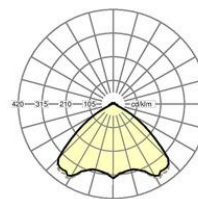

KENNDATEN

Bestellnummer	41231044135
EAN-Nummer	4020863378944
Stat. Waren-Nr.	94051190
Prüfzeichen	IP 20, Schutzklasse I, F, HACCP DIN 10500/Food/IFS-anwendungsbezogene Eignung/BRC, Indoor, CE
Stoßfestigkeitsgrad-IK	IK03 (10°C bis 35°C)
Umgebungstemperatur	ta 10°C bis 35°C
Staatliche Förderprogramme	BEG - Bundesförderung für effiziente Gebäude (gültig nur für Deutschland)

ELEKTROTECHNIK

Betriebsgerät	Elektronischer Treiber (1 Stück)
Systemleistung	43W
Netzspannung	230V/50Hz
Leitungsschutzschalter/Anzahl	16 Stück/B10, 26 Stück/B16, 27 Stück/C10, 44 Stück/C16
Energieeffizienzklasse/Lichtquelle	D

LICHTTECHNIK

Bestückung	LED, Farbwiedergabe/Lichtfarbe CRI ≥ 80 / 4000K
Farbortoleranz (MacAdam)	3SDCM
Leuchtenlichtstrom	6565lm
LED-Lebensdauer	50000h L80/B10 (Tq 35°C)
Leuchten Lichtausbeute	154lm/W
Ausstrahlungswinkel	105° (C0) / 105° (C90)
UGR q/l	23.8 / 23.6

MECHANIK

Gehäusefarbe	silbergrau/weißaluminium RAL 9006
Abmessungen (LxBxH/DxH)	617mm x 119mm x 32mm
Gewicht (netto)	2.52kg
Montageart	Stromschienenmontage, Lichtstruktur

Maße

L	617 mm	Länge
B	119 mm	Breite
H	32 mm	Höhe

DEEP-LINK

<https://www.regiolux.de/de/article/41231044135>

Referenz	LED 6600lm 840
ηLB	100 %
Φ ↓/↑	100 % / 0 %
UGR q/l	23.8 / 23.6