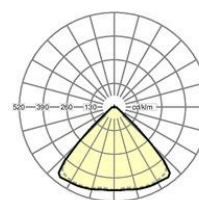

KENNDATEN

Bestellnummer	41231044125
EAN-Nummer	4020863358601
Stat. Waren-Nr.	94051190
Prüfzeichen	IP 20, Schutzklasse I, F, HACCP DIN 10500/Food/IFS-anwendungsbezogene Eignung/BRC, Indoor, CE
Stoßfestigkeitsgrad-IK	IK03 (10°C bis 35°C)
Umgebungstemperatur	ta 10°C bis 35°C
Garantiezeit	5 Jahre
Staatliche Förderprogramme	BEG - Bundesförderung für effiziente Gebäude (gültig nur für Deutschland)

ELEKTROTECHNIK

Betriebsgerät	Elektronischer Treiber (1 Stück)
Systemleistung	43W
Netzspannung	230V/50Hz
LS-Schalter (Einschaltstrom)	16 Stück/B10, 26 Stück/B16, 27 Stück/C10, 44 Stück/C16
Energieeffizienzklasse/Lichtquelle	D

LICHTTECHNIK

Bestückung	LED, Farbwiedergabe/Lichtfarbe CRI ≥ 80 / 4000K
Leuchtenlichtstrom	6531lm
LED-Lebensdauer	50000h L80/B10 (Tq 35°C)
Leuchten Lichtausbeute	154lm/W
Ausstrahlungswinkel	95° (C0) / 95° (C90)
UGR q/l	21.6 / 21.6

MECHANIK

Gehäusefarbe	silbergrau/weißaluminium RAL 9006
Abmessungen (LxBxH/DxH)	617mm x 119mm x 32mm
Gewicht (netto)	2.52kg
Montageart	Stromschienenmontage, Lichtstruktur

Maße

L	617 mm	Länge
B	119 mm	Breite
H	32 mm	Höhe

DEEP-LINK

<https://www.regiolux.de/de/article/41231044125>

Referenz	LED 6500lm 840
ηLB	100 %
Φ ↓/↑	100 % / 0 %
UGR q/l	21.6 / 21.6