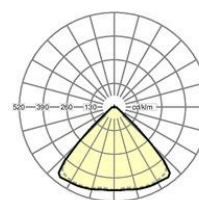

KENNDATEN

Bestellnummer	41231036620
EAN-Nummer	4020863358540
Stat. Waren-Nr.	94051190
Prüfzeichen	IP 20, Schutzklasse I, F, HACCP DIN 10500/Food/IFS-anwendungsbezogene Eignung/BRC, Indoor, CE
Stoßfestigkeitsgrad-IK	IK03 (10°C bis 35°C)
Umgebungstemperatur	ta 10°C bis 35°C
Besondere Eigenschaften	Ready for IoT
Garanzzeit	5 Jahre
Staatliche Förderprogramme	BEG - Bundesförderung für effiziente Gebäude (gültig nur für Deutschland)

ELEKTROTECHNIK

Betriebsgerät	Elektronischer Treiber DALI2 (1 Stück)
Systemleistung	43W
Netzspannung	230V/50Hz
LS-Schalter (Einschaltstrom)	18 Stück/B10, 29 Stück/B16, 30 Stück/C10, 49 Stück/C16
Energieeffizienzklasse/Lichtquelle	E

LICHTTECHNIK

Bestückung	LED, Farbwiedergabe/Lichtfarbe CRI ≥ 80 / 3000K
Leuchtenlichtstrom	6080lm
LED-Lebensdauer	50000h L80/B10 (Tq 35°C)
Leuchten Lichtausbeute	143lm/W
Ausstrahlungswinkel	95° (C0) / 95° (C90)
UGR q/l	21.3 / 21.3

MECHANIK

Gehäusefarbe	verkehrsweiß RAL 9016
Abmessungen (LxBxH/DxH)	617mm x 119mm x 32mm
Gewicht (netto)	2.62kg
Montageart	Stromschienenmontage, Lichtstruktur

Maße

L	617 mm	Länge
B	119 mm	Breite
H	32 mm	Höhe

DEEP-LINK

<https://www.regiolux.de/de/article/41231036620>

Referenz	LED 6100lm 830
ηLB	100 %
Φ ↓/↑	100 % / 0 %
UGR q/l	21.3 / 21.3