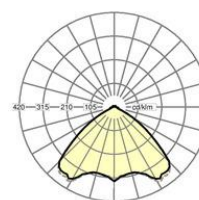

KENNDATEN

Bestellnummer	41231034135
EAN-Nummer	4020863378906
Stat. Waren-Nr.	94051190
Prüfzeichen	IP 20, Schutzklasse I, F, HACCP DIN 10500/Food/IFS-anwendungsbezogene Eignung/BRC, Indoor, CE
Stoßfestigkeitsgrad-IK	IK03 (10°C bis 35°C)
Umgebungstemperatur	ta 10°C bis 35°C
Staatliche Förderprogramme	BEG - Bundesförderung für effiziente Gebäude (gültig nur für Deutschland)

ELEKTROTECHNIK

Betriebsgerät	Elektronischer Treiber (1 Stück)
Systemleistung	43W
Netzspannung	230V/50Hz
Leitungsschutzschalter/Anzahl	16 Stück/B10, 26 Stück/B16, 27 Stück/C10, 44 Stück/C16
Energieeffizienzklasse/Lichtquelle	E

LICHTTECHNIK

Bestückung	LED, Farbwiedergabe/Lichtfarbe CRI ≥ 80 / 3000K
Farbortoleranz (MacAdam)	3SDCM
Leuchtenlichtstrom	6111lm
LED-Lebensdauer	50000h L80/B10 (Tq 35°C)
Leuchten Lichtausbeute	144lm/W
Ausstrahlungswinkel	105° (C0) / 105° (C90)
UGR q/l	23.5 / 23.4

MECHANIK

Gehäusefarbe	silbergrau/weißaluminium RAL 9006
Abmessungen (LxBxH/DxH)	617mm x 119mm x 32mm
Gewicht (netto)	2.52kg
Montageart	Stromschienenmontage, Lichtstruktur

Maße

L	617 mm	Länge
B	119 mm	Breite
H	32 mm	Höhe

DEEP-LINK

<https://www.regiolux.de/de/article/41231034135>

Referenz	LED 6100lm 830
ηLB	100 %
Φ ↓/↑	100 % / 0 %
UGR q/l	23.5 / 23.4