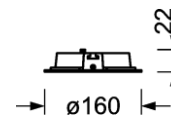

**LICHTTECHNIK**

Bestückung	LED, Farbwiedergabe/Lichtfarbe CRI ≥ 80 / 4000K
Farbortoleranz (MacAdam)	3SDCM
Photobiologische Sicherheit (Leuchte)	RG0
Bemessungslichtstrom	Schaltstufenwerte siehe Betriebsdaten
LED-Lebensdauer	Schaltstufenwerte siehe Betriebsdaten
Leuchten Lichtausbeute	Schaltstufenwerte siehe Betriebsdaten
Ausstrahlungswinkel	110° (C0/C90)
UGR q/l	Schaltstufenwerte siehe Betriebsdaten

Referenz	LED 1600lm/13W 840
ηLB	100 %
Φ ↓/↑	100 % / 0 %
UGR q/l	29.3 / 29.3

**MECHANIK**

Gehäusefarbe	verkehrsweiß RAL 9016
Abmessungen (DxHxT)	160mm x 22mm x 22mm
Deckensystem	ausgeschnittene Decken [AD]
Deckenausschnitt (LxB/D)	145mm
Einbautiefe	52mm [AD]
Gewicht (netto)	0.45kg
Montageart	Deckeneinbau-Einzelmontage