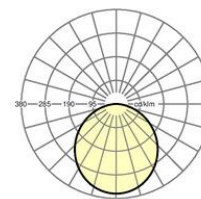

Referenz	LED 1600lm/13W 840
ηLB	100 %
Φ ↓/↑	100 % / 0 %
UGR q/l	29.3 / 29.3

**MECHANIK**

Gehäusefarbe	verkehrsweiß RAL 9016
Abmessungen (DxHxT)	160mm x 22mm x 22mm
Deckensystem	ausgeschnittene Decken [AD]
Deckenausschnitt (LxB/D)	145mm
Einbautiefe	52mm [AD]
Gewicht (netto)	0.45kg
Montageart	Deckeneinbau-Einzelmontage