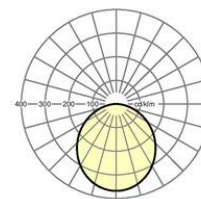

Referenz	LED 1600lm 830
ηLB	100 %
Φ ↓/↑	100 % / 0 %
UGR q/l	29.5 / 29.5

**MECHANIK**

Gehäusefarbe	verkehrsweiß RAL 9016
Abmessungen (LxBxH/DxH)	160mm x 22mm
Tiefe	22mm
Deckensystem	ausgeschnittene Decken [AD]
Deckenausschnitt (LxB/D)	145mm
Einbautiefe	52mm [AD]
Gewicht (netto)	0.45kg
Montageart	Deckeneinbau-Einzelmontage