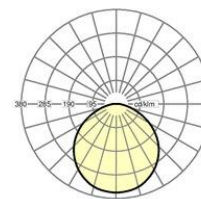

Referenz	LED 1100lm 830
ηLB	100 %
Φ ↓/↑	100 % / 0 %
UGR q/l	29.4 / 29.4

MECHANIK

Gehäusefarbe	weiß
Abmessungen (LxBxH/DxH)	120mm x 120mm x 53mm
Tiefe	53mm
Deckensystem	ausgeschnittene Decken [AD]
Deckenausschnitt (LxB/D)	107mm x 107mm
Einbautiefe	83mm [AD]
Gewicht (netto)	0.52kg
Montageart	Deckeneinbau-Einzelmontage