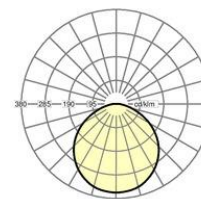

KENNDATEN

Bestellnummer	37676214140
EAN-Nummer	4020863370160
Stat. Waren-Nr.	94051190
Prüfzeichen	IP 44, Schutzklasse II, F, Indoor, CE
Stoßfestigkeitsgrad-IK	IK02
Umgebungstemperatur	ta 25°C
Garantiezeit	5 Jahre

ELEKTROTECHNIK

Betriebsgerät	Elektronischer Treiber (1 Stück)
Systemleistung	12W
Netzspannung	230V/50Hz

LICHTTECHNIK

Bestückung	LED, Farbwiedergabe/Lichtfarbe CRI ≥ 80 / 4000K
Farbortoleranz (MacAdam)	3SDCM
Bemessungslichtstrom	1152lm
LED-Lebensdauer	50000h L70/B10 (Tq 25°C)
Leuchten Lichtausbeute	96lm/W
Ausstrahlungswinkel	105°
UGR q/l	29.5 / 29.5

MECHANIK

Gehäusefarbe	weiß
Abmessungen (LxBxH/DxH)	120mm x 120mm x 53mm
Tiefe	53mm
Deckensystem	ausgeschnittene Decken [AD]
Deckenausschnitt (LxB/D)	107mm x 107mm
Einbautiefe	83mm [AD]
Gewicht (netto)	0.52kg
Montageart	Deckeneinbau-Einzelmontage

Maße

L	120 mm	Länge
B	120 mm	Breite
H	53 mm	Höhe
T	53 mm	Tiefe
DA(L)	107 mm	Schnittmaß Länge
DA(B)	107 mm	Schnittmaß Breite
DS min	10 mm	Deckenstärke minimal
DS max	20 mm	Deckenstärke maximal
Ei(AD)	83 mm	Deckenabstand minimal (ausgeschnittene Decke)
KL	145 mm	Länge Leuchten-Kopf oder Betriebsgeräte-Kasten
KB	44 mm	Breite Leuchten-Kopf oder Betriebsgeräte-Kasten
KH	30 mm	Höhe Leuchten-Kopf oder Betriebsgeräte-Kasten

DEEP-LINK

<https://www.regiolux.de/de/article/37676214140>

Referenz	LED 1200lm 840
ηLB	100 %
Φ ↓/↑	100 % / 0 %
UGR q/l	29.5 / 29.5