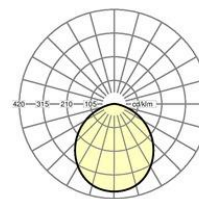

|          |                |
|----------|----------------|
| Referenz | LED 3000lm 830 |
| ηLB      | 100 %          |
| Φ ↓/↑    | 100 % / 0 %    |
| UGR q/l  | 26.5 / 26.5    |

**MECHANIK**

|                          |   |
|--------------------------|---|
| Gehäusefarbe             | weiß  |
| Abmessungen (LxBxH/DxH)  | 230mm x 59mm  |
| Tiefe                    | 59mm  |
| Deckensystem             | ausgeschnittene Decken [AD]                           |
| Deckenausschnitt (LxB/D) | 215mm   |
| Einbautiefe              | 110mm [AD]  |
| Gewicht (netto)          | 1.21kg  |
| Montageart               | Deckeneinbau-Einzelmontage, Deckenanbau-Einzelmontage |