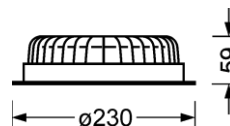

**LICHTTECHNIK**

|                                       |   |
|---------------------------------------|---|
| Bestückung                            | LED, Farbwiedergabe/Lichtfarbe CRI ≥ 80 / 3000K |
| Farbortoleranz (MacAdam)              | 5SDCM   |
| Photobiologische Sicherheit (Leuchte) | RG0   |
| Bemessungslichtstrom                  | 2912lm  |
| LED-Lebensdauer                       | 50000h L80/B50 (Tq 25°C)                        |
| Leuchten Lichtausbeute                | 94lm/W  |
| Ausstrahlungswinkel                   | 105°  |
| UGR q/l                               | 26.5 / 26.5                                     |

|          |                |
|----------|----------------|
| Referenz | LED 3000lm 830 |
| ηLB      | 100 %          |
| Φ ↓/↑    | 100 % / 0 %    |
| UGR q/l  | 26.5 / 26.5    |

**MECHANIK**

|                          |   |
|--------------------------|---|
| Gehäusefarbe             | weiß  |
| Abmessungen (LxBxH/DxH)  | 230mm x 59mm  |
| Tiefe                    | 59mm  |
| Deckensystem             | ausgeschnittene Decken [AD]                           |
| Deckenausschnitt (LxB/D) | 215mm   |
| Einbautiefe              | 110mm [AD]  |
| Gewicht (netto)          | 1.21kg  |
| Montageart               | Deckeneinbau-Einzelmontage, Deckenanbau-Einzelmontage |