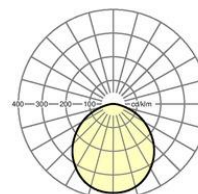

KENNDATEN

Bestellnummer	37671116640
EAN-Nummer	4020863371228
Stat. Waren-Nr.	94051190
Prüfzeichen	IP 44/20, Schutzklasse II, F, Indoor, CE
Stoßfestigkeitsgrad-IK	IK02
Umgebungstemperatur	ta 25°C
Besondere Eigenschaften	Ready for IoT
Garantiezeit	5 Jahre

ELEKTROTECHNIK

Betriebsgerät	Elektronischer Treiber DALI2 (1 Stück)
Systemleistung	16W
Netzspannung	230V/50Hz
LS-Schalter (Einschaltstrom)	30 Stück/B10, 50 Stück/B16, 52 Stück/C10, 84 Stück/C16

LICHTTECHNIK

Bestückung	LED, Farbwiedergabe/Lichtfarbe CRI ≥ 80 / 3000K
Farbortoleranz (MacAdam)	5SDCM
Photobiologische Sicherheit (Leuchte)	RG0
Bemessungslichtstrom	1504lm
LED-Lebensdauer	50000h L80/B50 (Tq 25°C)
Leuchten Lichtausbeute	94lm/W
Ausstrahlungswinkel	105°
UGR q/l	28.2 / 28.2

MECHANIK

Gehäusefarbe	weiß
Abmessungen (LxBxH/DxH)	140mm x 45mm
Tiefe	45mm
Deckensystem	ausgeschnittene Decken [AD]
Deckenausschnitt (LxB/D)	125mm
Einbautiefe	95mm [AD]
Gewicht (netto)	0.58kg
Montageart	Deckeneinbau-Einzelmontage

Maße

H	45 mm	Höhe
D	140 mm	Durchmesser
T	45 mm	Tiefe
DA	125 mm	Schnittmaß Durchmesser
DS min	10 mm	Deckenstärke minimal
DS max	20 mm	Deckenstärke maximal
Et(AD)	95 mm	Deckenabstand minimal (ausgeschnittene Decke)
KL	145 mm	Länge Leuchten-Kopf oder Betriebsgeräte-Kasten
KB	43 mm	Breite Leuchten-Kopf oder Betriebsgeräte-Kasten
KH	30 mm	Höhe Leuchten-Kopf oder Betriebsgeräte-Kasten

Referenz	LED 1500lm 830
ηLB	100 %
Φ ↓/↑	100 % / 0 %
UGR q/l	28.2 / 28.2