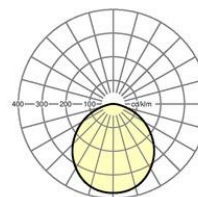

KENNDATEN

Bestellnummer	37671106640
EAN-Nummer	4020863348664
Stat. Waren-Nr.	94051190
Prüfzeichen	IP 44/20, Schutzklasse II, F, Indoor, CE
Stoßfestigkeitsgrad-IK	IK02
Umgebungstemperatur	ta 25°C
Besondere Eigenschaften	Ready for IoT
Garantiezeit	5 Jahre

ELEKTROTECHNIK

Betriebsgerät	Elektronischer Treiber DALI2 (1 Stück)
Systemleistung	16W
Netzspannung	230V/50Hz
LS-Schalter (Einschaltstrom)	30 Stück/B10, 50 Stück/B16, 52 Stück/C10, 84 Stück/C16

LICHTTECHNIK

Bestückung	LED, Farbwiedergabe/Lichtfarbe CRI ≥ 80 / 4000K
Farbortoleranz (MacAdam)	5SDCM
Photobiologische Sicherheit (Leuchte)	RG0
Bemessungslichtstrom	1549lm
LED-Lebensdauer	50000h L80/B50 (Tq 25°C)
Leuchten Lichtausbeute	97lm/W
Ausstrahlungswinkel	105°
UGR q/l	28.3 / 28.3

MECHANIK

Gehäusefarbe	weiß
Abmessungen (LxBxH/DxH)	140mm x 45mm
Tiefe	45mm
Deckensystem	ausgeschnittene Decken [AD]
Deckenausschnitt (LxB/D)	125mm
Einbautiefe	95mm [AD]
Gewicht (netto)	0.58kg
Montageart	Deckeneinbau-Einzelmontage

Maße

H	45 mm	Höhe
D	140 mm	Durchmesser
T	45 mm	Tiefe
DA	125 mm	Schnittmaß Durchmesser
DS min	10 mm	Deckenstärke minimal
DS max	20 mm	Deckenstärke maximal
Et(AD)	95 mm	Deckenabstand minimal (ausgeschnittene Decke)
KL	145 mm	Länge Leuchten-Kopf oder Betriebsgeräte-Kasten
KB	43 mm	Breite Leuchten-Kopf oder Betriebsgeräte-Kasten
KH	30 mm	Höhe Leuchten-Kopf oder Betriebsgeräte-Kasten

Referenz	LED 1500lm 840
ηLB	100 %
Φ ↓/↑	100 % / 0 %
UGR q/l	28.3 / 28.3