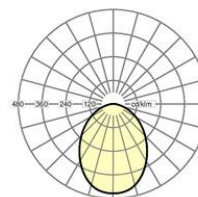

Referenz	LED 2600lm 840
ηLB	100 %
Φ ↓/↑	100 % / 0 %
UGR q/l	28.2 / 28.2

**MECHANIK**

Gehäusefarbe	verkehrsweiß RAL 9016
Abmessungen (LxBxH/DxH)	204mm x 74mm
Tiefe	74mm
Deckensystem	ausgeschnittene Decken [AD]
Deckenausschnitt (LxB/D)	190mm
Einbautiefe	105mm [AD]
Gewicht (netto)	1.1kg
Montageart	Deckeneinbau-Einzelmontage

**Maße**

H	74 mm	Höhe
D	204 mm	Durchmesser
T	74 mm	Tiefe
DA	190 mm	Schnittmaß Durchmesser
DS min	10 mm	Deckenstärke minimal
DS max	20 mm	Deckenstärke maximal
Ei(AD)	105 mm	Deckenabstand minimal (ausgeschnittene Decke)
KL	240 mm	Länge Leuchten-Kopf oder Betriebsgeräte-Kasten
KB	30 mm	Breite Leuchten-Kopf oder Betriebsgeräte-Kasten
KH	21 mm	Höhe Leuchten-Kopf oder Betriebsgeräte-Kasten