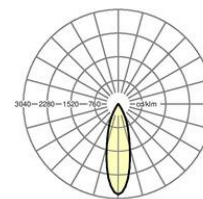

KENNDATEN

Bestellnummer	37591014130
EAN-Nummer	4020863348152
Stat. Waren-Nr.	94051190
Prüfzeichen	IP 20, Schutzklasse I, F, Indoor, CE
Stoßfestigkeitsgrad-IK	IK02
Umgebungstemperatur	ta 25°C
Garantiezeit	5 Jahre

ELEKTROTECHNIK

Betriebsgerät	Elektronischer Treiber (1 Stück)
Systemleistung	22W
Netzspannung	230V/50Hz
LS-Schalter (Einschaltstrom)	65 Stück/B10, 100 Stück/B16, 65 Stück/C10, 100 Stück/C16
Energieeffizienzklasse/Lichtquelle	F

LICHTTECHNIK

Bestückung	LED, Farbwiedergabe/Lichtfarbe CRI ≥ 90 / 3000K
Farbortoleranz (MacAdam)	3SDCM
Photobiologische Sicherheit (Leuchte)	RG1
Leuchtenlichtstrom	1995lm
LED-Lebensdauer	50000h L80/B50 (Tq 25°C)
Leuchten Lichtausbeute	91lm/W
Flimmerfreiheit	nein
Ausstrahlungswinkel	36°
UGR q/l	17.8 / 17.8

MECHANIK

Gehäusefarbe	verkehrsweiß RAL 9016
Abmessungen (LxBxH/DxH)	75mm x 201mm x 182mm
Gewicht (netto)	0.88kg
Schwenk- und Drehbereich (x/y/z)	+ 90° / 0° / 350°
Montageart	Stromschienenmontage, Lichtstruktur

Maße

L	75 mm	Länge
B	201 mm	Breite
H	182 mm	Höhe
KL	150 mm	Länge Leuchten-Kopf oder Betriebsgeräte-Kasten
KB	51 mm	Breite Leuchten-Kopf oder Betriebsgeräte-Kasten
KH	38 mm	Höhe Leuchten-Kopf oder Betriebsgeräte-Kasten

DEEP-LINK

<https://www.regiolux.de/de/article/37591014130>

Referenz	LED 2000lm 930
ηLB	100 %
Φ ↓/↑	100 % / 0 %
UGR q/l	17.8 / 17.8