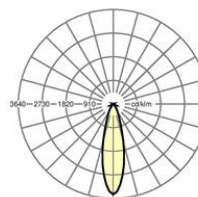

KENNDATEN

Bestellnummer	37512084134
EAN-Nummer	4020863460779
Stat. Waren-Nr.	94051190
Prüfzeichen	IP 20, Schutzklasse I, F, Indoor, CE
Stoßfestigkeitsgrad-IK	IK02
Umgebungstemperatur	ta 25°C
Garantiezeit	5 Jahre

ELEKTROTECHNIK

Betriebsgerät	Elektronischer Treiber (1 Stück)
Systemleistung	35W
Netzspannung	230V/50Hz
LS-Schalter (Einschaltstrom)	11 Stück/B10, 19 Stück/B16, 19 Stück/C10, 31 Stück/C16

LICHTTECHNIK

Bestückung	LED, Farbwiedergabe/Lichtfarbe CRI ≥ 90 / 3000K
Farbortoleranz (MacAdam)	3SDCM
Photobiologische Sicherheit (Leuchte)	RG1
Bemessungslichtstrom	3675lm
LED-Lebensdauer	50000h L80/B50 (Tq 25°C)
Leuchten Lichtausbeute	105lm/W
Flimmerfreiheit	<5% @ 100Hz
Ausstrahlungswinkel	30°
UGR q/l	17.5 / 17.5 (30° Reflektor)

MECHANIK

Gehäusefarbe	schwarz RAL 9005
Abmessungen (LxBxH/DxH)	110mm x 180mm x 254mm
Gewicht (netto)	1.2kg
Schwenk- und Drehbereich (x/y/z)	+ 90° / 0° / 350°
Montageart	Stromschienenmontage, Pendel-Lichtstruktur, Deckenanbau-Lichtstruktur

Maße

L	110 mm	Länge
B	180 mm	Breite
H	254 mm	Höhe
KL	133 mm	Länge Leuchten-Kopf oder Betriebsgeräte-Kasten
KB	42 mm	Breite Leuchten-Kopf oder Betriebsgeräte-Kasten
KH	53 mm	Höhe Leuchten-Kopf oder Betriebsgeräte-Kasten

DEEP-LINK

<https://www.regiolux.de/de/article/37512084134>

Referenz	LED 3700lm 930
ηLB	100 %
Φ ↓/↑	100 % / 0 %
UGR q/l	17.5 / 17.5 (30° Reflektor)