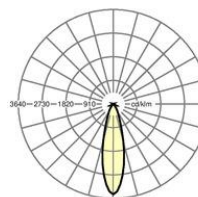

KENNDATEN

Bestellnummer	37512084130
EAN-Nummer	4020863460748
Stat. Waren-Nr.	94051190
Prüfzeichen	IP 20, Schutzklasse I, F, Indoor, CE
Stoßfestigkeitsgrad-IK	IK02
Umgebungstemperatur	ta 25°C
Garantiezeit	5 Jahre

ELEKTROTECHNIK

Betriebsgerät	Elektronischer Treiber (1 Stück)
Systemleistung	35W
Netzspannung	230V/50Hz
LS-Schalter (Einschaltstrom)	11 Stück/B10, 19 Stück/B16, 19 Stück/C10, 31 Stück/C16

LICHTTECHNIK

Bestückung	LED, Farbwiedergabe/Lichtfarbe CRI ≥ 90 / 3000K
Farbortoleranz (MacAdam)	3SDCM
Photobiologische Sicherheit (Leuchte)	RG1
Bemessungslichtstrom	3675lm
LED-Lebensdauer	50000h L80/B50 (Tq 25°C)
Leuchten Lichtausbeute	105lm/W
Flimmerfreiheit	<5% @ 100Hz
Ausstrahlungswinkel	30°
UGR q/l	17.5 / 17.5 (30° Reflektor)

MECHANIK

Gehäusefarbe	verkehrsweiß RAL 9016
Abmessungen (LxBxH/DxH)	110mm x 180mm x 254mm
Gewicht (netto)	1.2kg
Schwenk- und Drehbereich (x/y/z)	+ 90° / 0° / 350°
Montageart	Stromschienenmontage, Pendel-Lichtstruktur, Deckenanbau-Lichtstruktur

Maße

L	110 mm	Länge
B	180 mm	Breite
H	254 mm	Höhe
KL	133 mm	Länge Leuchten-Kopf oder Betriebsgeräte-Kasten
KB	42 mm	Breite Leuchten-Kopf oder Betriebsgeräte-Kasten
KH	53 mm	Höhe Leuchten-Kopf oder Betriebsgeräte-Kasten

DEEP-LINK

<https://www.regiolux.de/de/article/37512084130>

Referenz LED 3700lm 930
ηLB 100 %
Φ ↓/↑ 100 % / 0 %
UGR q/l 17.5 / 17.5 (30° Reflektor)