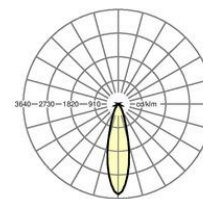

KENNDATEN

Bestellnummer	37512054130
EAN-Nummer	4020863348084
Stat. Waren-Nr.	94051190
Prüfzeichen	IP 20, Schutzklasse I, F, Indoor, CE
Stoßfestigkeitsgrad-IK	IK02
Umgebungstemperatur	ta 25°C
Garantiezeit	5 Jahre

ELEKTROTECHNIK

Betriebsgerät	Elektronischer Treiber (1 Stück)
Systemleistung	35W
Netzspannung	230V/50Hz
LS-Schalter (Einschaltstrom)	11 Stück/B10, 19 Stück/B16, 19 Stück/C10, 31 Stück/C16

LICHTTECHNIK

Bestückung	LED, Farbwiedergabe/Lichtfarbe CRI ≥ 90 / 4000K
Farbortoleranz (MacAdam)	3SDCM
Photobiologische Sicherheit (Leuchte)	RG1
Bemessungslichtstrom	3790lm
LED-Lebensdauer	50000h L80/B50 (Tq 25°C)
Leuchten Lichtausbeute	108lm/W
Flimmerfreiheit	<5% @ 100Hz
Ausstrahlungswinkel	30°
UGR q/l	30° Reflektor (17.6 / 17.6)

MECHANIK

Gehäusefarbe	verkehrsweiß RAL 9016
Abmessungen (LxBxH/DxH)	110mm x 180mm x 254mm
Gewicht (netto)	1.2kg
Schwenk- und Drehbereich (x/y/z)	+ 90° / 0° / 350°
Montageart	Stromschienenmontage, Pendel-Lichtstruktur, Deckenanbau-Lichtstruktur

Maße

L	110 mm	Länge
B	180 mm	Breite
H	254 mm	Höhe
KL	133 mm	Länge Leuchten-Kopf oder Betriebsgeräte-Kasten
KB	42 mm	Breite Leuchten-Kopf oder Betriebsgeräte-Kasten
KH	53 mm	Höhe Leuchten-Kopf oder Betriebsgeräte-Kasten

DEEP-LINK

<https://www.regiolux.de/de/article/37512054130>

Referenz	LED 3800lm 940
ηLB	100 %
Φ ↓/↑	100 % / 0 %
UGR q/l	17.6 / 17.6 (30° Reflektor)