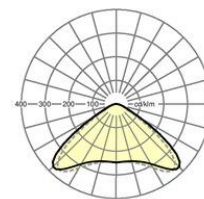

**LICHTTECHNIK**

Bestückung	LED, Farbwiedergabe/Lichtfarbe CRI ≥ 80 / 4000K
Farbortoleranz (MacAdam)	4SDCM
Leuchtenlichtstrom	23278lm
LED-Lebensdauer	50000h L80/B10 (Tq 45°C)
Leuchten Lichtausbeute	155lm/W
Ausstrahlungswinkel	120°
UGR q/l	31.4 / 30.9

**MECHANIK**

Gehäusefarbe	grau
Abmessungen (LxBxH/DxH)	425mm x 195mm
Gewicht (netto)	8.775kg
Montageart	Pendel-Einzelmontage, Anbau-Einzelmontage

**Maße**

H	195 mm	Höhe
D	425 mm	Durchmesser

**DEEP-LINK**

<https://www.regiolux.de/de/article/37142126605>