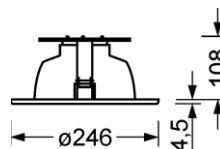

DEEP-LINK

<https://www.regiolum.de/de/article/36941314125>