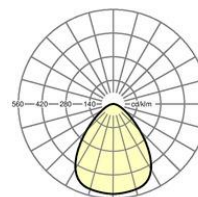

KENNDATEN

Bestellnummer	36941314125
EAN-Nummer	4020863354269
Stat. Waren-Nr.	94051190
Prüfzeichen	IP 54, Schutzklasse II, F, Indoor, CE
Stoßfestigkeitsgrad-IK	IK02
Umgebungstemperatur	ta 25°C
Garantiezeit	5 Jahre

ELEKTROTECHNIK

Betriebsgerät	Elektronischer Treiber (1 Stück)
Systemleistung	10W
Netzspannung	230V/50Hz
Energieeffizienzklasse/Lichtquelle	D

LICHTTECHNIK

Bestückung	LED, Farbwiedergabe/Lichtfarbe CRI ≥ 80 / 3000K
Farbortoleranz (MacAdam)	3SDCM
Photobiologische Sicherheit (Leuchte)	RG1
Bemessungslichtstrom	1135lm
LED-Lebensdauer	50000h L80/B10 (Tq 25°C)
Leuchten Lichtausbeute	118lm/W
Ausstrahlungswinkel	85°
UGR q/l	20.6 / 20.6

MECHANIK

Gehäusefarbe	kieselgrau metallic
Abmessungen (LxBxH/DxH)	246mm x 113mm
Tiefe	108mm
Deckensystem	ausgeschnittene Decken [AD], Paneeldecken [PD] (Modul 100/200)
Deckenausschnitt (LxB/D)	229mm
Einbautiefe	165mm [AD]
Gewicht (netto)	0.93kg
Montageart	Deckeneinbau-Einzelmontage

Maße

H	113 mm	Höhe
D	246 mm	Durchmesser
T	108 mm	Tiefe
DA	229 mm	Schnittmaß Durchmesser
DS min	10 mm	Deckenstärke minimal
DS max	25 mm	Deckenstärke maximal
E(AD)	165 mm	Deckenabstand minimal (ausgeschnittene Decke)
KL	157 mm	Länge Leuchten-Kopf oder Betriebsgeräte-Kasten
KB	67 mm	Breite Leuchten-Kopf oder Betriebsgeräte-Kasten
KH	30 mm	Höhe Leuchten-Kopf oder Betriebsgeräte-Kasten

Referenz	LED 1100lm 830
ηLB	100 %
Φ ↓/↑	100 % / 0 %
UGR q/l	20.6 / 20.6