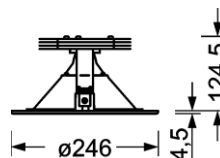

Einbau-Downlight - Einzellinse/TriZone - direkt breitstrahlend - IP 54

Gehäuse aus Stahlblech mit Abdeckung aus Aluminium-Druckguss in Ral 9016 verkehrsweiß lackiert. Mit Befestigungsfedern für werkzeuglose Montage, geeignet für Deckenstärken von 10mm-25mm. Gehäusefarbe verkehrsweiß RAL 9016; Lichtverteilung direkt breitstrahlend mittels Einzellinse/TriZone aus Kunststoff, TriZone-Lens. Inklusive einstellbaren ETM Treiber betriebsfähig verdrahtet. Elektrischer Anschluss über 0,5m lange Anschlussleitung, 2x0,5mm². Mit dem Zubehör Sanierungsring Changy-SR ist ein Deckenausschnitt v on 230-300mm möglich.

KENNDATEN

Bestellnummer	36511064110
EAN-Nummer	4020863477630
Stat. Waren-Nr.	94051190
Prüfzeichen	IP 54/20, Schutzklasse II, F, HACCP DIN 10500/Food/IFS-anwendungsbezogene Eignung/BRC, Indoor, CE
Stoßfestigkeitsgrad-IK	IK02
Umgebungstemperatur	ta 25°C
Garantiezeit	5 Jahre

ELEKTROTECHNIK

Betriebsgerät	Elektronischer Multilumen-Treiber, 4-Stufen (1 Stück)
Systemleistung	41W-31W
Netzspannung	230V/50Hz
Energieeffizienzklasse/Lichtquelle	D

LICHTTECHNIK

Bestückung	LED, Farbwiedergabe/Lichtfarbe CRI ≥ 80 / 3000K
Farbortoleranz (MacAdam)	3SDCM
Bemessungslichtstrom/Schaltschufen	4400lm/41W, 4000lm/37W, 3800lm/35W, 3500lm/31W
LED-Lebensdauer	50000h L80/B10 (Tq 25°C/nicht mit Dämmwolle abdecken)
Leuchten Lichtausbeute	112lm/W-107lm/W
Ausstrahlungswinkel	85°
UGR q/l	25.1 / 25.1 (43W)

MECHANIK