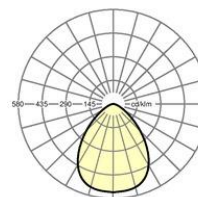

MECHANIK

Gehäusefarbe	verkehrsweiß RAL 9016
Abmessungen (LxBxH/DxH)	246mm x 128.5mm
Tiefe	122mm
Deckensystem	ausgeschnittene Decken [AD], Paneeldecken [PD] (Modul 100/200), Decken mit sichtbaren T-Schienen [s-TS] (600x600mm), Decken mit sichtbaren T-Schienen [s-TS] (625x625mm)
Deckenausschnitt (LxB/D)	229mm
Einbautiefe	165mm [AD]
Gewicht (netto)	1.9kg
Montageart	Deckeneinbau-Einzelmontage, Einlegemontage

Maße

H	128.5 mm	Höhe
D	246 mm	Durchmesser
T	122 mm	Tiefe
DA	229 mm	Schnittmaß Durchmesser
DS min	10 mm	Deckenstärke minimal
DS max	25 mm	Deckenstärke maximal
Ei(AD)	165 mm	Deckenabstand minimal (ausgeschnittene Decke)
KL	144 mm	Länge Leuchten-Kopf oder Betriebsgeräte-Kasten
KB	43 mm	Breite Leuchten-Kopf oder Betriebsgeräte-Kasten
KH	30 mm	Höhe Leuchten-Kopf oder Betriebsgeräte-Kasten