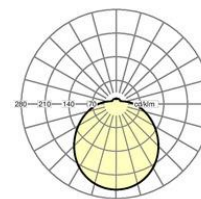

**MECHANIK**

Gehäusefarbe	verkehrsweiß RAL 9016
Abmessungen (LxBxH/DxH)	477mm x 150mm
Gewicht (netto)	2.7kg
Kabeleinführung KE	siehe Montageanleitung
Montageart	Deckenanbau-Einzelmontage, Wandanbau

**Maße**

H	150 mm	Höhe
D	477 mm	Durchmesser
A1	360 mm	Befestigungsabstand Einzelmontage
A1 alternativ	360 mm	Befestigungsabstand Einzelmontage (alternativ)

**DEEP-LINK**

<https://www.regiolux.de/de/article/25340194110>