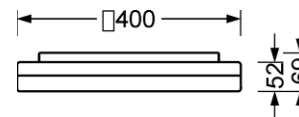

MECHANIK

Gehäusefarbe	weiß ähnlich RAL 9003
Abmessungen (LxBxH/DxH)	400mm x 400mm x 69mm
Gewicht (netto)	2.42kg
Kabeleinführung KE	siehe Montageanleitung
Montageart	Deckenanbau-Einzelmontage, Pendel-Einzelmontage, Wandanbau

Maße

L	400 mm	Länge
B	400 mm	Breite
H	69 mm	Höhe
A1	208 mm	Befestigungsabstand Einzelmontage
A1 alternativ	180 mm	Befestigungsabstand Einzelmontage (alternativ)

Referenz	LED 2900lm 840
ηLB	100 %
Φ ↓/↑	88 % / 12 %
UGR q/l	21.8 / 21.9