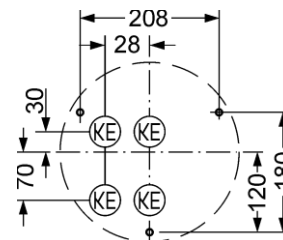

MECHANIK

Gehäusefarbe	weiß ähnlich RAL 9003
Abmessungen (LxBxH/DxH)	400mm x 400mm x 69mm
Gewicht (netto)	2.42kg
Kabeleinführung KE	siehe Montageanleitung
Montageart	Deckenanbau-Einzelmontage, Pendel-Einzelmontage, Wandanbau

Maße

L	400 mm	Länge
B	400 mm	Breite
H	69 mm	Höhe
A1	208 mm	Befestigungsabstand Einzelmontage
A1 alternativ	180 mm	Befestigungsabstand Einzelmontage (alternativ)

Referenz	LED 2900lm 840
ηLB	100 %
Φ ↓/↑	88 % / 12 %
UGR q/l	21.8 / 21.9