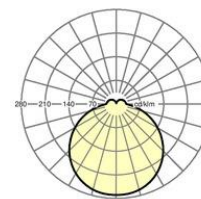

LICHTTECHNIK

Bestückung	LED, Farbwiedergabe/Lichtfarbe CRI ≥ 80 / 4000K
Farbortoleranz (MacAdam)	5SDCM
Bemessungslichtstrom	2854lm
LED-Lebensdauer	50000h L80/B10 (Tq 35°C)
Leuchten Lichtausbeute	127lm/W
UGR q/l	21.8 / 21.9

MECHANIK

Gehäusefarbe	weiß ähnlich RAL 9003
Abmessungen (LxBxH/DxH)	400mm x 400mm x 69mm
Gewicht (netto)	2.42kg
Kabeleinführung KE	siehe Montageanleitung
Montageart	Deckenanbau-Einzelmontage, Pendel-Einzelmontage, Wandanbau

Maße

L	400 mm	Länge
B	400 mm	Breite
H	69 mm	Höhe
A1	208 mm	Befestigungsabstand Einzelmontage
A1 alternativ	180 mm	Befestigungsabstand Einzelmontage (alternativ)

Referenz	LED 2900lm 840
ηLB	100 %
Φ ↓/↑	88 % / 12 %
UGR q/l	21.8 / 21.9