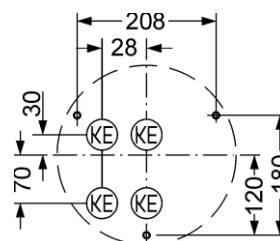

**MECHANIK**

Gehäusefarbe	weiß ähnlich RAL 9003
Abmessungen (LxBxH/DxH)	380mm x 69mm
Gewicht (netto)	1.87kg
Kabeleinführung KE	siehe Montageanleitung
Montageart	Deckenanbau-Einzelmontage, Pendel-Einzelmontage, Wandanbau

**Maße**

H	69 mm	Höhe
D	380 mm	Durchmesser
A1	208 mm	Befestigungsabstand Einzelmontage
A1 alternativ	180 mm	Befestigungsabstand Einzelmontage (alternativ)

Referenz	LED 2700lm 830
ηLB	100 %
Φ ↓/↑	85 % / 15 %
UGR q/l	22.7 / 22.8