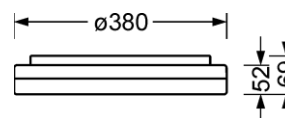

**MECHANIK**

Gehäusefarbe	weiß ähnlich RAL 9003
Abmessungen (LxBxH/DxH)	380mm x 69mm
Gewicht (netto)	1.87kg
Kabeleinführung KE	siehe Montageanleitung
Montageart	Deckenanbau-Einzelmontage, Pendel-Einzelmontage, Wandanbau

**Maße**

H	69 mm	Höhe
D	380 mm	Durchmesser
A1	208 mm	Befestigungsabstand Einzelmontage
A1 alternativ	180 mm	Befestigungsabstand Einzelmontage (alternativ)

Referenz	LED 2700lm 830
ηLB	100 %
Φ ↓/↑	85 % / 15 %
UGR q/l	22.7 / 22.8