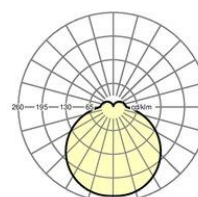

**LICHTTECHNIK**

Bestückung	LED, Farbwiedergabe/Lichtfarbe CRI ≥ 80 / 3000K
Farbortoleranz (MacAdam)	5SDCM
Bemessungslichtstrom	2659lm
LED-Lebensdauer	50000h L80/B10 (Tq 35°C)
Leuchten Lichtausbeute	118lm/W
UGR q/l	22.7 / 22.8

**Maße**

H	69 mm	Höhe
D	380 mm	Durchmesser
A1	208 mm	Befestigungsabstand Einzelmontage
A1 alternativ	180 mm	Befestigungsabstand Einzelmontage (alternativ)

Referenz	LED 2700lm 830
ηLB	100 %
Φ ↓/↑	85 % / 15 %
UGR q/l	22.7 / 22.8